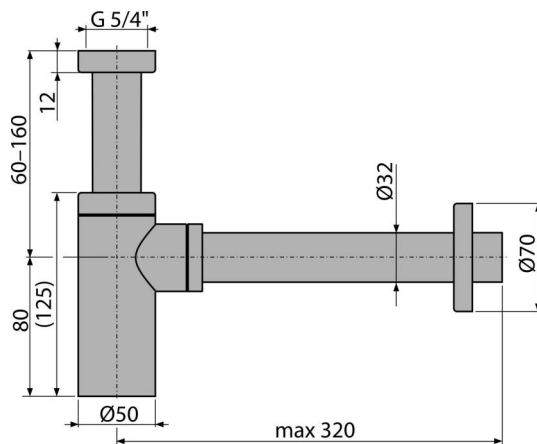

A400

Сифон для умывальника DN32 DESIGN цельнометаллический, круглый

Область применения

Для умывальников

Характеристика

- Материал: латунь с хромированным покрытием
- Подключение к стоковой трубе Ø32 мм
- Повышенная устойчивость к механическим повреждениям

Содержание комплекта

- Резьбовое соединение 5/4" для подключения слива раковины или биде
- Обрамление металлическое
- Корпус сифона встроенного в стену

Код заказа, Логистическая информация

Код	EAN	Вес (шт упаковка паллета)	Размеры (шт упаковка)	Количество (упаковка паллета)
A400	8594045937589	0,90 10,84 323,4 кг	330x150x70 590x390x240 мм	12 336 шт

Гарантии

2/3 лет *

Свойства

EN 274

Технические параметры

- Сток воды 30 l/min