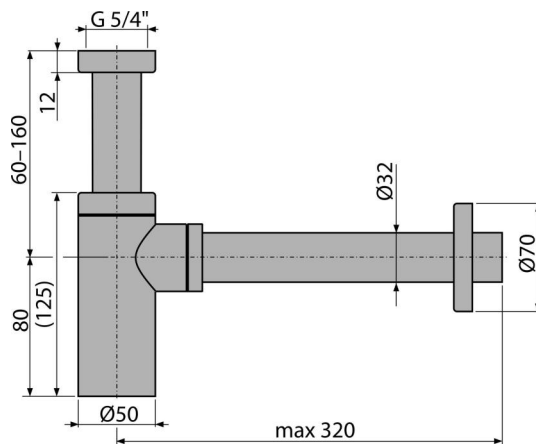

A400

Sifón umývadlový DN32 DESIGN celokovový, guľatý

Použitie

Pre umývadlo

Vlastnosti

- Materiál: mosadz s chrómovou povrchovou úpravou
- Napojenie na odpadovú rúrku Ø32 mm
- Zvýšená odolnosť proti poškrabaniu

Rozsah dodávky

- Matica pre pripojenie umývadlovej výpuste 5/4"
- Rozeta kovová
- Telo sifónu pod omietkou

Objednací kód, Logistické informácie

Kód	EAN	Hmotnosť (kus balenie paleta)	Rozmer (kus balenie)	Množstvo (balenie paleta)
A400	8594045937589	0,90 10,84 323,4 kg	330x150x70 590x390x240 mm	12 336 ks

Záruky

2/3 rokov *

Normy

EN 274

Technické parametre

- Prietok 30 l/min