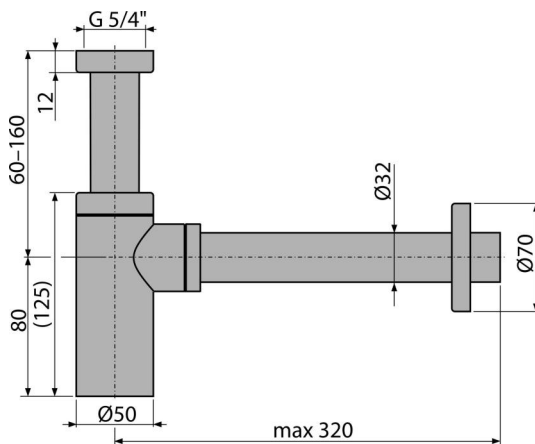

A400

Сифон для умивальника DN32 DESIGN суцільнометалевий, круглий

Галузь застосування
для умивальників

Характеристика

- Матеріал: латунь з хромованим покриттям
- Підключення до стокової труби Ø32 мм
- Підвищена стійкість до механічних пошкоджень

Зміст комплекту

- Різьбове з'єднання 5/4 "для підключення сливу раковини або біде
- обрамлення металеве
- Корпус сифона вбудованого в стіну

Код замовлення, Логістична інформація

Код	EAN	Вага (шт упаковка палета)	Розміри (шт упаковка)	Кількість (упаковка палета)
A400	8594045937589	0,90 10,84 323,4 кг	330x150x70 590x390x240 мм	12 336 шт

Гарантія
2/3 років *

Властивості
EN 274

Технічні характеристики

- Стік води 30 l/min