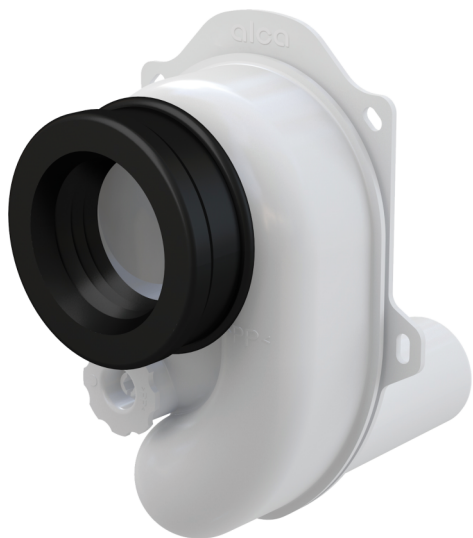

A45B

Сифон для писсуара горизонтальный DN40

Область применения

Для писсуар с горизонтальным сливом сзади
Для скрытого монтажа в стену

Характеристика

- Материал: полипропилен
- Подключение к канализационной трубе Ø40 мм
- Подключение к писсуару Ø50 мм
- Наконечники для монтажа на месте установки
- Самочищающаяся конструкция сифона
- Сервисное отверстие для легкой чистки
- Горизонтальный сток
- Высокая скорость водоотвода

Содержание комплекта

- Тело сифона с отверстием для чистки
- Манжета переходная

Код заказа, Логистическая информация

Код	EAN	Вес (шт упаковка паллета)	Размеры (шт упаковка)	Количество (упаковка паллета)
A45B	8594045937596	0,20 4,93 158,1 кг	170×130×170 590×240×390 мм	25 700 шт