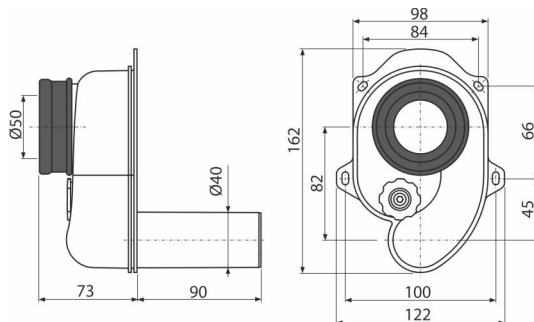

A45B

Сифон для писсуара горизонтальный DN40

Область применения

Для писсуар с горизонтальным сливом сзади
Для скрытого монтажа в стену

Характеристика

- Материал: полипропилен
- Подключение к канализационной трубе Ø40 мм
- Подключение к писсуару Ø50 мм
- Наконечники для монтажа на месте установки
- Самочищающаяся конструкция сифона
- Сервисное отверстие для легкой чистки
- Горизонтальный сток
- Высокая скорость водоотвода

Содержание комплекта

- Тело сифона с отверстием для чистки
- Манжета переходная

Код заказа, Логистическая информация

Код	EAN	Вес (шт упаковка паллета)	Размеры (шт упаковка)	Количество (упаковка паллета)
A45B	8594045937596	0,20 4,93 158,1 кг	170×130×170 590×240×390 мм	25 700 шт

Гарантии

2/3 лет *

Свойства

EN 274

Технические параметры

- Сток воды 42 l/min