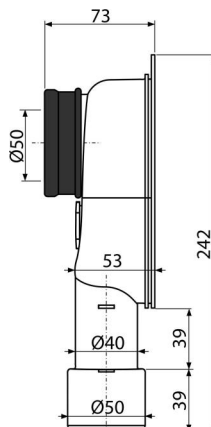

A45C

Sífon pisoárový svislý DN40 a DN50

Použití

Pro pisoár s vývodem dozadu
Pro umyvadlo (v kombinaci s A438)
Pro zabudování do zdi

Vlastnosti

- Instalační zarážky pro připojení HT50
- Materiál: polypropylen
- Napojení na odpadní trubku Ø40/50 mm
- Napojení na pisoár Ø50 mm
- Servisní otvor pro snadné čištění
- Svislý odtok

Rozsah dodávky

- Tělo sífonu s čisticím otvorem
- Vrapová vložka

Objednací kód, Logistické informace

Kód	EAN	Hmotnost (kus balení paleta)	Rozměr (kus balení)	Množství (balení paleta)
A45C	8594045937602	0,20 5,01 160,2 kg	250×130×80 590×240×390 mm	25 700 ks