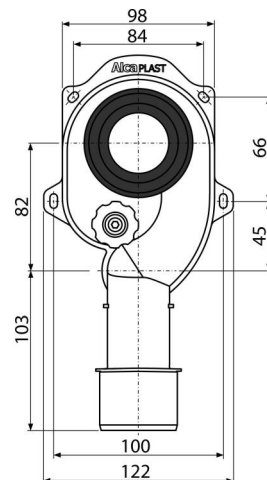

A45C

Sífon pisoárový svislý DN40 a DN50

Použití

Pro pisoár s vývodem dozadu
Pro umyvadlo (v kombinaci s A438)
Pro zabudování do zdi

Vlastnosti

- Instalační zarážky pro připojení HT50
- Materiál: polypropylen
- Napojení na odpadní trubku Ø40/50 mm
- Napojení na pisoár Ø50 mm
- Servisní otvor pro snadné čištění
- Svislý odtok

Rozsah dodávky

- Tělo sífonu s čisticím otvorem
- Vrapová vložka

Objednací kód, Logistické informace

Kód	EAN	Hmotnost (kus balení paleta)	Rozměr (kus balení)	Množství (balení paleta)
A45C	8594045937602	0,20 5,01 160,2 kg	250×130×80 590×240×390 mm	25 700 ks