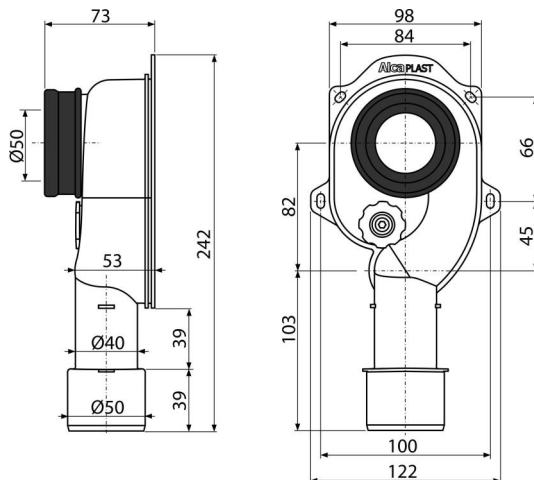

# A45C

Sifón pisoárový zvislý DN40 a DN50

## Vlastnosti

- Inštalačné zarážky na pripojenie HT50 mm
- Materiál: polypropylén
- Napojenie na odpadovú rúrku Ø40/50 mm
- Napojenie na pisoár Ø50 mm
- Servisný otvor pre jednoduché čistenie
- Zvislý odtok

## Objednací kód, Logistické informácie

Kód	EAN	Hmotnosť (kus   balenie   paleta)	Rozmer (kus   balenie)	Množstvo (balenie   paleta)
A45C	8594045937602	0,20   5,01   160,2 kg	250×130×80   590×240×390 mm	25   700 ks