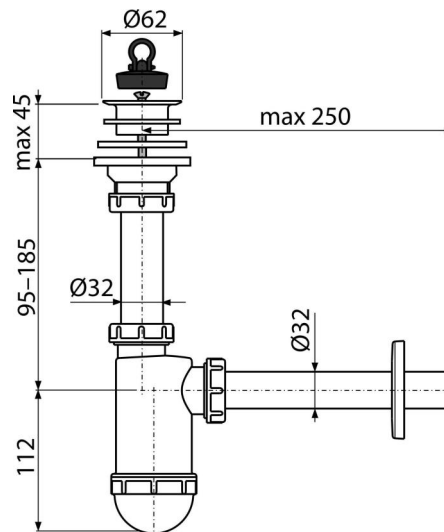

A421

Сифон за мивка DN32 с пластмасова решетка DN63

Приложение

За мивка

Характеристики

- Материал: полипропилен
- Връзка към тръба за канализация Ø32 mm

Обхват на доставката

- Пластмасова решетка
- Пластмасова розетка
- Сифонни тела и клапи
- PVC тапа

Продуктов код, Логистична информация

Код	EAN	Тегло (брой опаковка палет)	Размери (брой опаковка)	Количество (опаковка палет)
A421	8594045937633	0,28 7,00 215,9 кг	260x80x160 590x240x390 mm	25 700 бр

Гаранция

2/3 гаранция *

Норми

EN 274

Технически спецификации

- Дебит 38 l/min
- Термична устойчивост 95 °C
- Затвор против миризми 58 mm