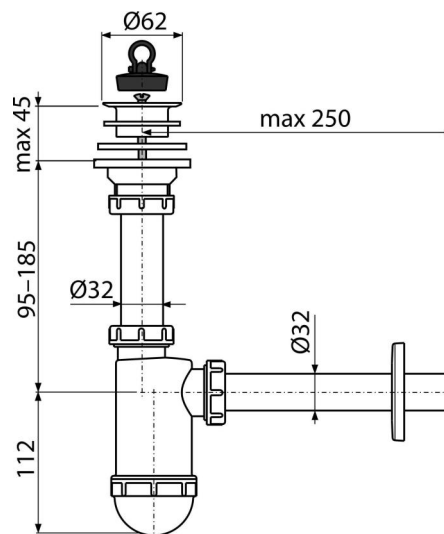

A421

Сифон для умывальника DN32 с пластмассовой решеткой DN63

Область применения

Для умывальников

Характеристика

- Материал: полипропилен
- Подключение к стоковой трубе Ø32 мм

Содержание комплекта

- Пластиковая решётка водостока
- Обрамление пластиковое
- Корпус сифона
- Пробка из ПВХ

Код заказа, Логистическая информация

Код	EAN	Вес (шт упаковка паллета)	Размеры (шт упаковка)	Количество (упаковка паллета)
A421	8594045937633	0,28 7,00 215,9 кг	260x80x160 590x240x390 MM	25 700 шт

Гарантии

2/3 лет *

Свойства

EN 274

Технические параметры

- Сток воды 38 l/min
- Термическая устойчивость 95 °C
- Гидрозатвор 58 mm