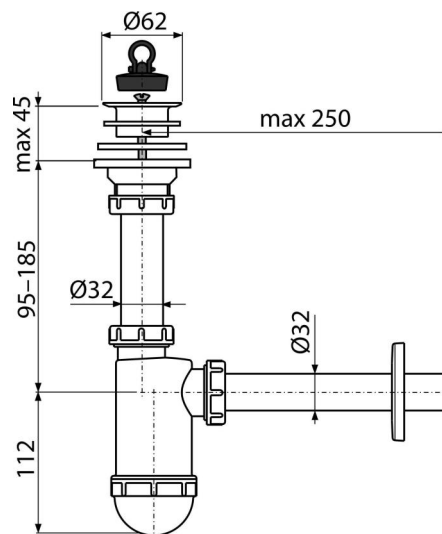

# A421

Sifón umývadlový DN32 s plastovou mriežkou DN63

## Vlastnosti

- Materiál: polypropylén
- Napojenie na odpadovú rúrku Ø32 mm

## Objednací kód, Logistické informácie

Kód	EAN	Hmotnosť (kus   balenie   paleta)	Rozmer (kus   balenie)	Množstvo (balenie   paleta)
A421	8594045937633	0,28   7,00   215,9 kg	260x80x160   590x240x390 mm	25   700 ks

## Technické parametre

- Prietok 38 l/min
- Tepelný atest 95 °C
- Zápchová uzáverka 58 mm