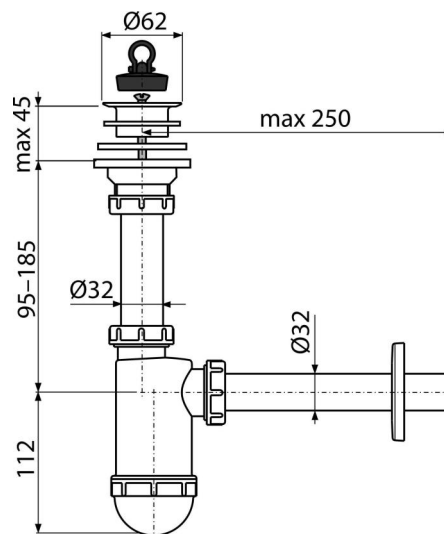

A421

Sifón umývadlový DN32 s plastovou mriežkou DN63

Použitie

Pre umývadlo

Vlastnosti

- Materiál: polypropylén
- Napojenie na odpadovú rúrku Ø32 mm

Rozsah dodávky

- Plastová mriežka výpuste
- Rozeta plastová
- Telo sifónu
- Zátka z PVC

Objednací kód, Logistické informácie

Kód	EAN	Hmotnosť (kus balenie paleta)	Rozmer (kus balenie)	Množstvo (balenie paleta)
A421	8594045937633	0,28 7,00 215,9 kg	260x80x160 590x240x390 mm	25 700 ks

Záruky

2/3 rokov *

Normy

EN 274

Technické parametre

- Prietok 38 l/min
- Tepelný atest 95 °C
- Zápchová uzáverka 58 mm