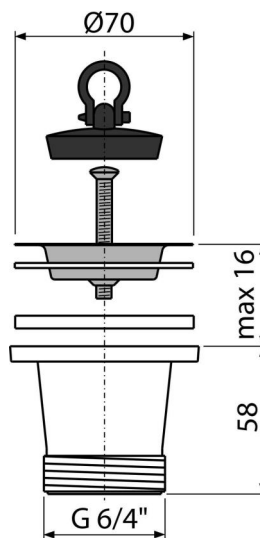

A34

Удължено витло 1 1/2" с решетка от неръждаема стомана DN70

Приложение

За сифон на мивка

Характеристики

- Материал: полипропилен
- Резба за свързване към сифона на мивка 6/4 "

Обхват на доставката

- Решетка от неръждаема стомана
- Дренажно тяло за душ кабина
- PVC тапа

Продуктов код, Логистична информация

| Код | EAN | Тегло (брой опаковка палет) | Размери (брой опаковка) | Количество (опаковка палет) |
|-----|---------------|------------------------------------|------------------------------|----------------------------------|
| A34 | 8594045937718 | 0,09 8,88 268,6 кг | 80x80x80 590x240x390 мм | 100 2800 бр |

Гаранция Митнически код Норми
2/3 гаранция * 39229000 EN 274

Технически спецификации

- Резба за връзка със сифона 6/4 "