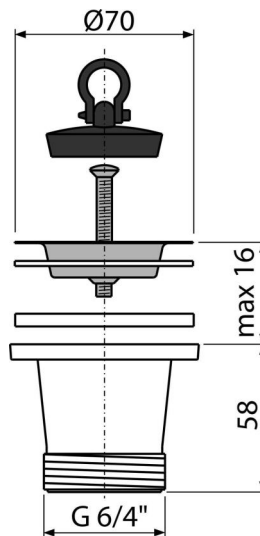

A34

Удължено витло 1 1/2" с решетка от неръждаема стомана DN70

Приложение

За сифон на мивка

Характеристики

- Материал: полипропилен
- Резба за свързване към сифона на мивка 6/4 "

Обхват на доставката

- Решетка от неръждаема стомана
- Дренажно тяло за душ кабина
- PVC тапа

Продуктов код, Логистична информация

Код	EAN	Тегло (брой опаковка палет)	Размери (брой опаковка)	Количество (опаковка палет)
A34	8594045937718	0,09 8,88 268,6 кг	80x80x80 590x240x390 мм	100 2800 бр

Гаранция

2/3 гаранция *

Норми

EN 274

Технически спецификации

- Резба за връзка със сифона 6/4 "