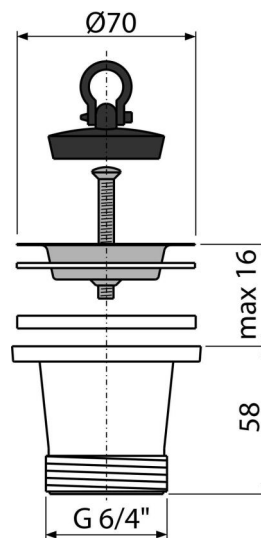

## A34

Výpust dřezová zvýšená 6/4" s nerezovou mřížkou DN70

**Použití**

Pro dřezové sifony

**Vlastnosti**

- Materiál: polypropylen
- Závit pro připojení k dřezovému sifonu 6/4"

**Rozsah dodávky**

- Nerezová mřížka výpusti
- Tělo výpusti
- Zátka z PVC

**Objednací kód, Logistické informace**

Kód	EAN	Hmotnost (kus   balení   paleta)	Rozměr (kus   balení)	Množství (balení   paleta)
A34	8594045937718	0,09   8,88   268,6 kg	80×80×80   590×240×390 mm	100   2800 ks

**Záruky** 2/3 roky \*      **Celní kód** 39229000      **Normy** ČSN EN 274

**Technické parametry**

- Závit pro připojení k sifonu 6/4 "