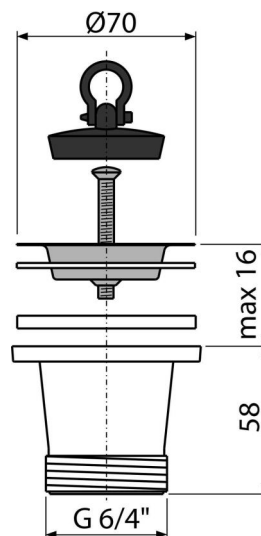

A34**Gornji deo sifona za sudoperu, povećana 6/4" sa nerđajućom mrežicom DN70****Primena**

Za odvode i sifone sudopera

Karakteristike

- Materijal: polipropilen
- Navoj za povezivanje na sifon sudopere 6/4 "

Obim isporuke

- Izlazna rešetka od nerđajućeg čelika
- Telo odvoda za tuš
- PVC čep

Broj porudžbine, Logističke informacije

Šifra	EAN	Težina (komad pakovanje paleta)	Dimenzije (komad paleta)	Količina (pakovanje paleta)
A34	8594045937718	0,09 8,88 268,6 kg	80×80×80 590×240×390 mm	100 2800 kom

Garancije

2/3 godina *

Norme

EN 274

Tehničke specifikacije

- Navoj za povezivanje na sifon 6/4 "