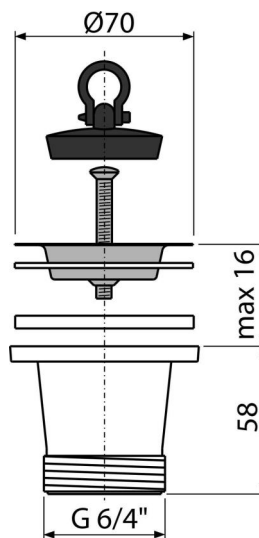

A34

Gornji deo sifona za sudoperu, povećana 6/4" sa nerđajućom mrežicom DN70

Primena

Za odvođe i sifone sudopera

Karakteristike

- Materijal: polipropilen
- Navoj za povezivanje na sifon sudopere 6/4 "

Obim isporuke

- Izlazna rešetka od nerđajućeg čelika
- Telo odvođa za tuš
- PVC čep

Broj porudžbine, Logističke informacije

Šifra	EAN	Težina (komad pakovanje paleta)	Dimenzije (komad paleta)	Količina (pakovanje paleta)
A34	8594045937718	0,09 8,88 268,6 kg	80×80×80 590×240×390 mm	100 2800 kom

Garancije	Carinska šifra	Norme
2/3 godina *	39229000	EN 274

Tehničke specifikacije

- Navoj za povezivanje na sifon 6/4 "