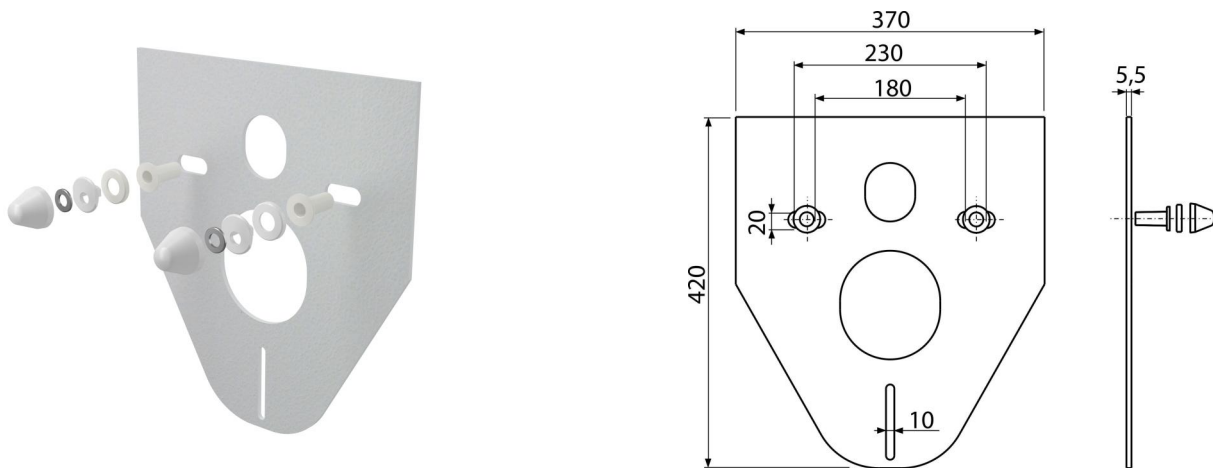

M910

Шумоизолационна подложка за конзолни тоалетни чинии и бидета с декоративни капачки – бели (

Приложение

За монтаж на керамика със свързващи стъпки 180 мм и 230 мм
 За да се компенсира разликата между керамиката и плочките
 За тоалетна и окачено на стена биде

Характеристики

- Няма ефект на паметта
- Лесно, според формата на използваната керамика
- Материал: XPLE
- Прекъсва предаването на вибрации между стената и керамиката

Обхват на доставката

- Изолационна ръб
- Капак 2 бр. (Бял)
- Шайба за изолационни плоскости 2 бр
- Шайба за гайки 2 бр
- Вложка за изолационна плоча 2 бр