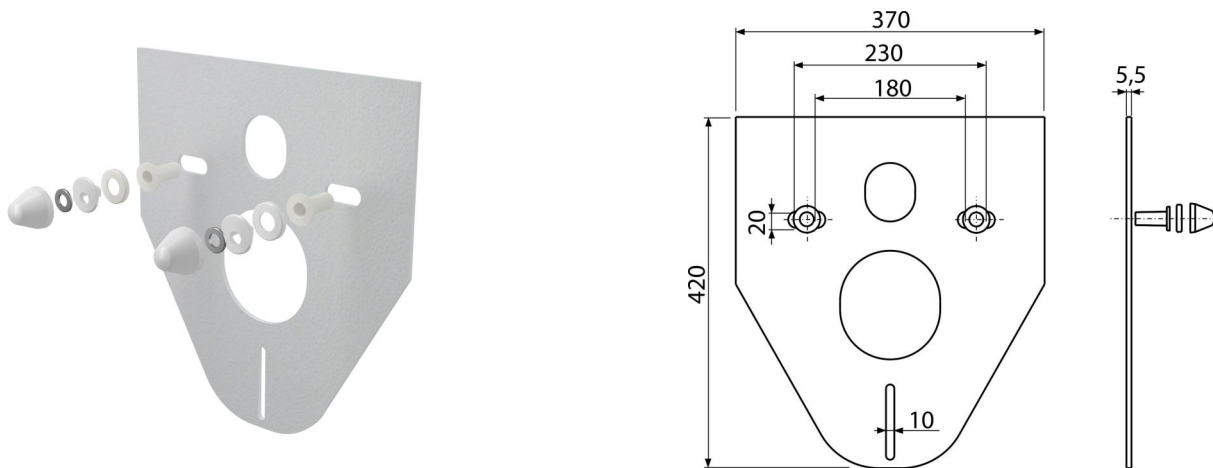

M910

Шумоизолационна подложка за конзолни тоалетни чинии и бидета с декоративни капачки – бели (

Приложение

За монтаж на керамика със свързващи стъпки 180 мм и 230 мм
 За да се компенсира разликата между керамиката и плочките
 За тоалетна и окачено на стена биде

Характеристики

- Няма ефект на паметта
- Лесно, според формата на използваната керамика
- Материал: XLPE
- Прекъсва предаването на вибрации между стената и керамиката

Обхват на доставката

- Изолационна ръб
- Капак 2 бр. (Бял)
- Шайба за изолационни плоскости 2 бр
- Шайба за гайки 2 бр
- Вложка за изолационна плоча 2 бр

Продуктов код, Логистична информация

Код	EAN	Тегло (брой опаковка палет)	Размери (брой опаковка)	Количество (опаковка палет)
M910	8594045937749	0,10 4,99 99,8 кг	420x370x5,5 590x430x390 мм	50 800 бр

Гаранция