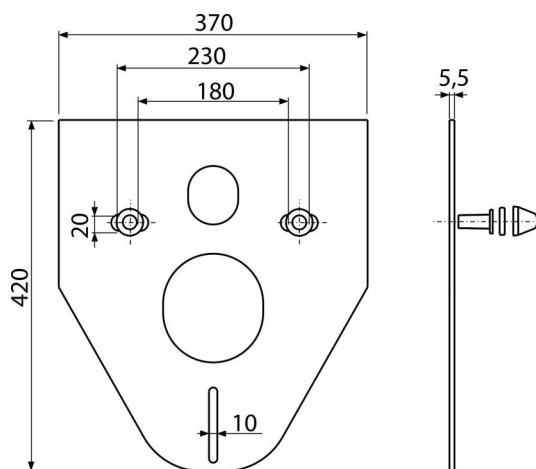

M910

Izolační deska pro závěsné WC a bidet s příslušenstvím a krytkou (bílá)

Použití

Pro montáž keramiky s připojením 180 mm a 230 mm
 Pro vyrovnání nerovností mezi zařizovacím předmětem a obkladem
 Pro závěsné WC a závěsný bidet

Vlastnosti

- Bez paměťového efektu
- Jednoduše zařezatelná do tvaru zařizovacího předmětu
- Materiál: XPLE
- Přerušení přenosu vibrací mezi zdí a zařizovacím předmětem

Rozsah dodávky

- Izolační deska
- Krytka 2 ks (bílá)
- Podložka izolační desky 2 ks
- Podložka matice 2 ks
- Vložka izolační desky 2 ks

Objednací kód, Logistické informace

Kód	EAN	Hmotnost (kus balení paleta)	Rozměr (kus balení)	Množství (balení paleta)
M910	8594045937749	0,10 4,99 99,8 kg	420×370×5,5 590×430×390 mm	50 800 ks

Záruky
2/2 roky *