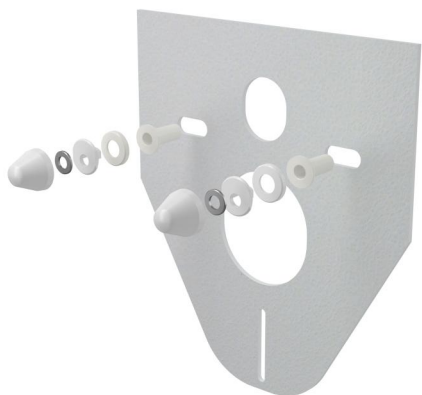

# M910

Izolační deska pro závěsné WC a bidet s příslušenstvím a krytkou (bílá)

## Použití

Pro montáž keramiky s připojením 180 mm a 230 mm  
 Pro vyrovnání nerovností mezi zařizovacím předmětem a obkladem  
 Pro závěsné WC a závěsný bidet

## Vlastnosti

- Bez paměťového efektu
- Jednoduše zařezatelná do tvaru zařizovacího předmětu
- Materiál: XLPE
- Přerušení přenosu vibrací mezi zdí a zařizovacím předmětem