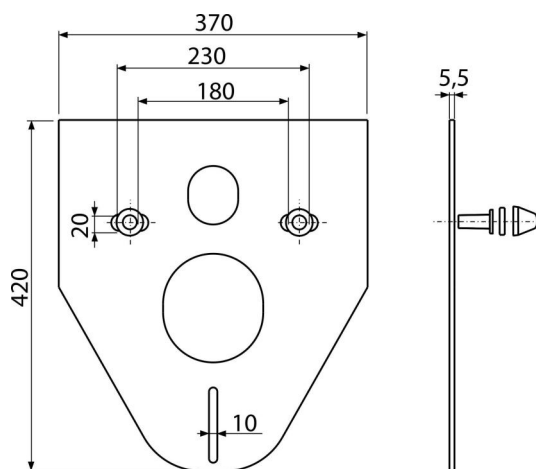

# M910

Izolační deska pro závěsné WC a bidet s příslušenstvím a krytkou (bílá)

## Použití

Pro montáž keramiky s připojením 180 mm a 230 mm  
 Pro vyrovnání nerovností mezi zařizovacím předmětem a obkladem  
 Pro závěsné WC a závěsný bidet

## Objednací kód, Logistické informace

Kód	EAN	Hmotnost (kus   balení   paleta)	Rozměr (kus   balení)	Množství (balení   paleta)
M910	8594045937749	0,10   4,99   99,8 kg	420×370×5,5   590×430×390 mm	50   800 ks