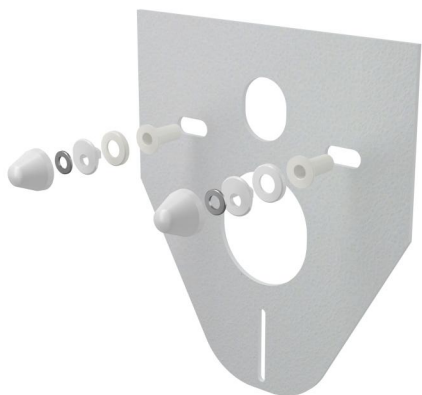

M910

Izolační deska pro závěsné WC a bidet s příslušenstvím a krytkou (bílá)

Použití

Pro montáž keramiky s připojením 180 mm a 230 mm
 Pro vyrovnání nerovností mezi zařizovacím předmětem a obkladem
 Pro závěsné WC a závěsný bidet

Vlastnosti

- Bez paměťového efektu
- Jednoduše zařezatelná do tvaru zařizovacího předmětu
- Materiál: XPLE
- Přerušení přenosu vibrací mezi zdí a zařizovacím předmětem

Rozsah dodávky

- Izolační deska
- Krytka 2 ks (bílá)
- Podložka izolační desky 2 ks
- Podložka matice 2 ks
- Vložka izolační desky 2 ks