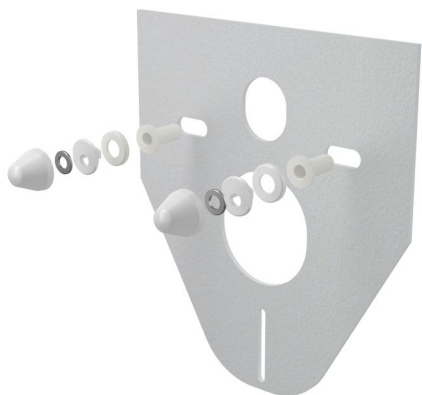

# M910

Zajcsökkentő lemez függesztett WC-hez és bidéhez tartozékokkal és fedéllel (fehér)

## Alkalmazás

A kerámia szereléséhez 180 mm és 230 mm csatlakozással  
A beszerelésre kerülő tárgy és a burkolat közötti egyenetlenség kompenzálására  
Függesztett WC és bidéhez

## Jellemzők

- Memória-effektus nélkül
- Egyszerűen bevágható a beszerelésre szánt tárgy formájára
- Anyag: XLPE
- A fal és a beszerelésre szánt tárgy közötti rezgés átvitel megszakítása

## Csomag tartalma

- Zajcsökkentő lemez
- Fedő kupak 2 db (fehér)
- Alátét a zajcsökkentő lemezhez 2 db
- Alátét anyához 2 db
- Betét zajcsökkentő lemezhez 2 db