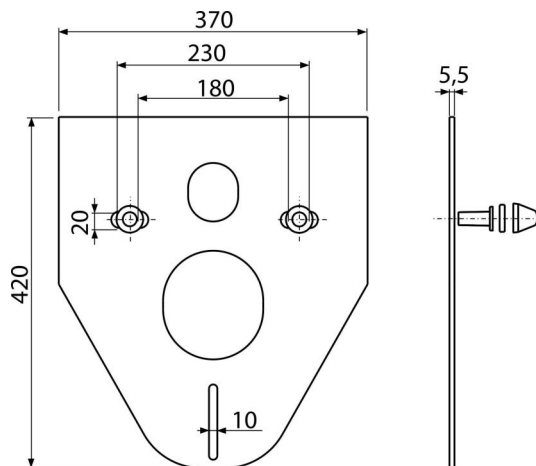

# M910

Zajcsökkentő lemez függesztett WC-hez és bidéhez tartozékokkal és fedéllel (fehér)

## Alkalmazás

A kerámia szereléséhez 180 mm és 230 mm csatlakozással  
A beszerelésre kerülő tárgy és a burkolat közötti egyenetlenség kompenzálására  
Függesztett WC és bidéhez

## Jellemzők

- Memória-effektus nélkül
- Egyszerűen bevágható a beszerelésre szánt tárgy formájára
- Anyag: XLPE
- A fal és a beszerelésre szánt tárgy közötti rezgés átvitel megszakítása

## Rendelési szám, Logisztikai információk

Kód	EAN	Súly (db   csomagolás   paletta)	Méret (db   csomagolás)	Mennyiség (csomagolás   paletta)
M910	8594045937749	0,10   4,99   99,8 kg	420×370×5,5   590×430×390 mm	50   800 db