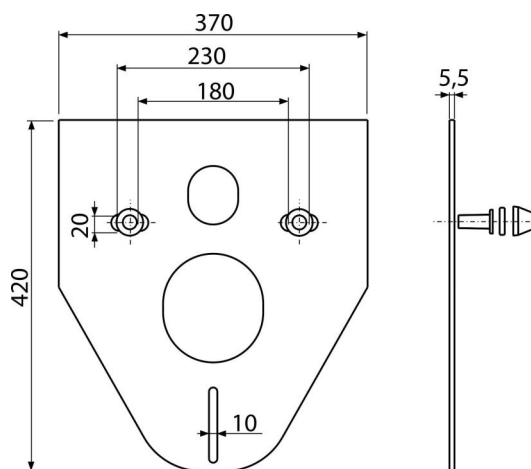

M910

Zajcsökkentő lemez függesztett WC-hez és bidéhez tartozékokkal és fedéllel (fehér)

Alkalmazás

A kerámia szereléséhez 180 mm és 230 mm csatlakozással
A beszerelésre kerülő tárgy és a burkolat közötti egyenetlenség kompenzálására
Függesztett WC és bidéhez

Jellemzők

- Memória-effektus nélkül
- Egyszerűen bevágható a beszerelésre szánt tárgy formájára
- Anyag: XPLE
- A fal és a beszerelésre szánt tárgy közötti rezgés átvitel megszakítása

Csomag tartalma

- Zajcsökkentő lemez
- Fedő kupak 2 db (fehér)
- Alátét a zajcsökkentő lemezhez 2 db
- Alátét anyához 2 db
- Betét zajcsökkentő lemezhez 2 db

Rendelési szám, Logisztikai információk

| Kód | EAN | Súly (db csomagolás paletta) | Méret (db csomagolás) | Mennyiség (csomagolás paletta) |
|------|---------------|-------------------------------------|------------------------------|-------------------------------------|
| M910 | 8594045937749 | 0,10 4,99 99,8 kg | 420×370×5,5 590×430×390 mm | 50 800 db |