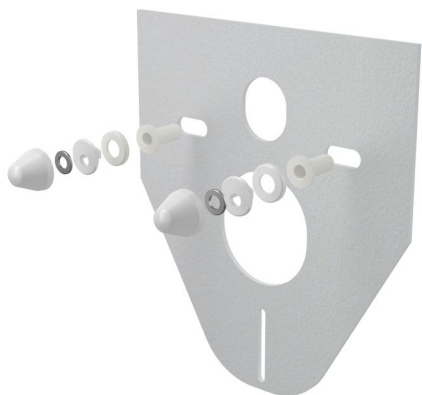

M910

Zajcsökkentő lemez függesztett WC-hez és bidéhez tartozékokkal és fedéllel (fehér)

Alkalmazás

A kerámia szereléséhez 180 mm és 230 mm csatlakozással
A beszerelésre kerülő tárgy és a burkolat közötti egyenetlenség kompenzálására
Függesztett WC és bidéhez

Jellemzők

- Memória-effektus nélkül
- Egyszerűen bevágható a beszerelésre szánt tárgy formájára
- Anyag: XPLE
- A fal és a beszerelésre szánt tárgy közötti rezgés átvitel megszakítása

Csomag tartalma

- Zajcsökkentő lemez
- Fedő kupak 2 db (fehér)
- Alátét a zajcsökkentő lemezhez 2 db
- Alátét anyához 2 db
- Betét zajcsökkentő lemezhez 2 db