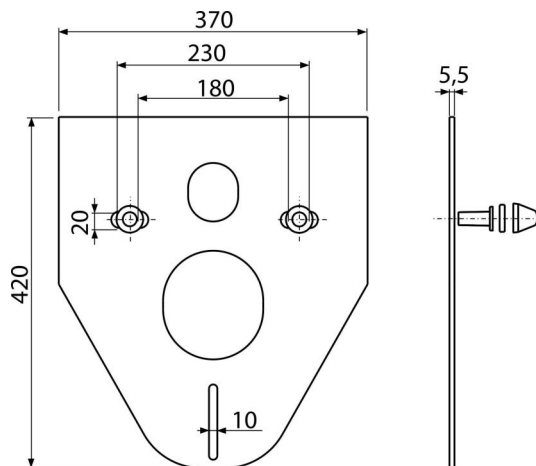

M910

Podkładka pod muszlę wiszącą i bidet z dodatkami (biały)

Zastosowanie

Do montażu ceramiki z rozstawem śrub 180 mm i 230 mm
Aby skompensować nierówności między ceramiką a płytkami
Do wiszących misek WC i bidetów wiszących

Cechy

- Brak efektu pamięci
- Łatwe docinanie do kształtów montowanych przedmiotów
- Materiał: XPLE
- Zapobiega przenoszeniu drgań między ścianą i ceramiką

Zakres dostawy

- Podkładka pod muszlę
- Pokrywa 2 szt (biała)
- Podkładka 2 szt
- Podkładka nakrętki 2 szt
- Wkładka izolacyjna 2 szt

Numer zamówienia, Informacje logistyczne

Kod	EAN	Waga (sztuka pakowanie paleta)	Wymiary (sztuka pakowanie)	Ilość (pakowanie paleta)
M910	8594045937749	0,10 4,99 99,8 kg	420x370x5,5 590x430x390 mm	50 800 szt