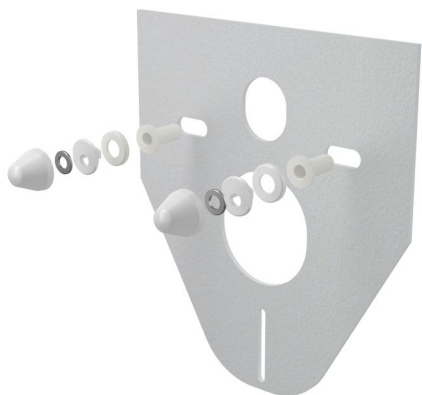

M910

Podkładka pod muszlę wiszącą i bidet z dodatkami (biały)

Zastosowanie

Do montażu ceramiki z rozstawem śrub 180 mm i 230 mm
Aby skompensować nierówności między ceramiką a płytkami
Do wiszących misek WC i bidetów wiszących

Cechy

- Brak efektu pamięci
- Łatwe docinanie do kształtów montowanych przedmiotów
- Materiał: XPLE
- Zapobiega przenoszeniu drgań między ścianą i ceramiką

Zakres dostawy

- Podkładka pod muszlę
- Pokrywa 2 szt (biała)
- Podkładka 2 szt
- Podkładka nakrętki 2 szt
- Wkładka izolacyjna 2 szt