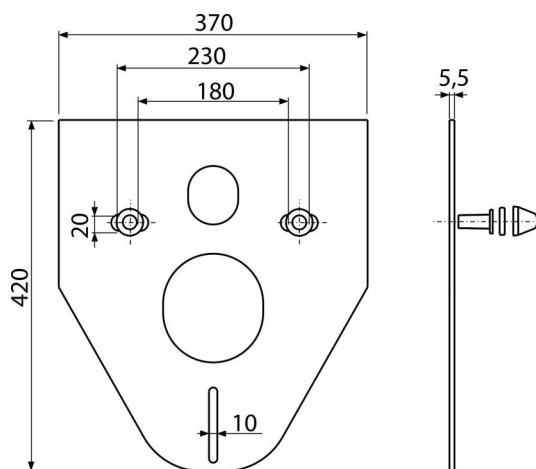

## Aplicație

Pentru montarea vaselor ceramice cu distanța între orificiile pentru bolțuri de 180

mm și 230 mm

Pentru a compensa inegalitățile dintre ceramică și gresie

Pentru WC și bideu suspendate

## Detalii pentru comandă, Informații logistice

Cod	EAN	Greutate (buc   ambalare   palet)	Dimensiuni (buc   ambalare)	Cantitate (ambalare   palet)
M910	8594045937749	0,10   4,99   99,8 kg	420x370x5,5   590x430x390 mm	50   800 buc