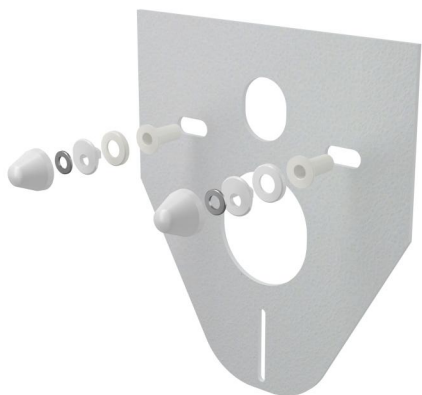

# M910

Garnitură fonică pentru vas WC suspendat și bideu cu accesorii incluse (capac alb)

## Aplicație

Pentru montarea vaselor ceramice cu distanța între orificiile pentru bolțuri de 180

mm și 230 mm

Pentru a compensa inegalitățile dintre ceramică și gresie

Pentru WC și bideu suspendate

## Caracteristici

- Fără efect de memorie
- Pur și simplu decupați forma elementului de montat
- Material: XLPE
- Împiedică propagarea vibrațiilor către perete

## Conținutul pachetului

- Garnitură fonică
- Capace – 2 buc (alb)
- Șaibă 2 buc
- Piuliță 2 buc
- Inserție placă izolatoare 2 buc