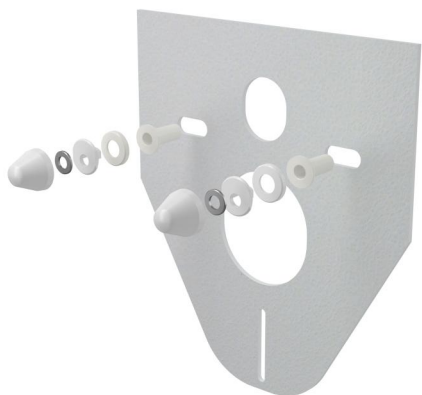

# M910

Garnitură fonică pentru vas WC suspendat și bideu cu accesorii incluse (capac alb)

## Aplicație

Pentru montarea vaselor ceramice cu distanța între orificiile pentru bolțuri de 180

mm și 230 mm

Pentru a compensa inegalitățile dintre ceramică și gresie

Pentru WC și bideu suspendate

## Caracteristici

- Fără efect de memorie
- Pur și simplu decupați forma elementului de montat
- Material: XPLE
- Împiedică propagarea vibrațiilor către perete

## Conținutul pachetului

- Garnitură fonică
- Capace – 2 buc (alb)
- Șaibă 2 buc
- Piuliță 2 buc
- Inserție placă izolatoare 2 buc