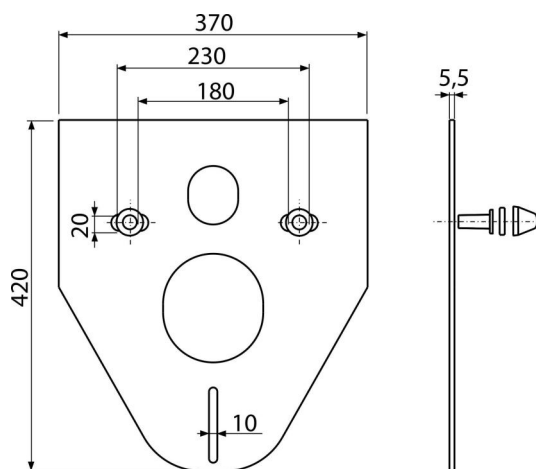

## Aplicație

Pentru montarea vaselor ceramice cu distanța între orificiile pentru bolțuri de 180

mm și 230 mm

Pentru a compensa inegalitățile dintre ceramică și gresie

Pentru WC și bideu suspendate

## Caracteristici

- Fără efect de memorie
- Pur și simplu decupați forma elementului de montat
- Material: XPLE
- Împiedică propagarea vibrațiilor către perete

## Detalii pentru comandă, Informații logistice

Cod	EAN	Greutate (buc   ambalare   palet)	Dimensiuni (buc   ambalare)	Cantitate (ambalare   palet)
M910	8594045937749	0,10   4,99   99,8 kg	420x370x5,5   590x430x390 mm	50   800 buc