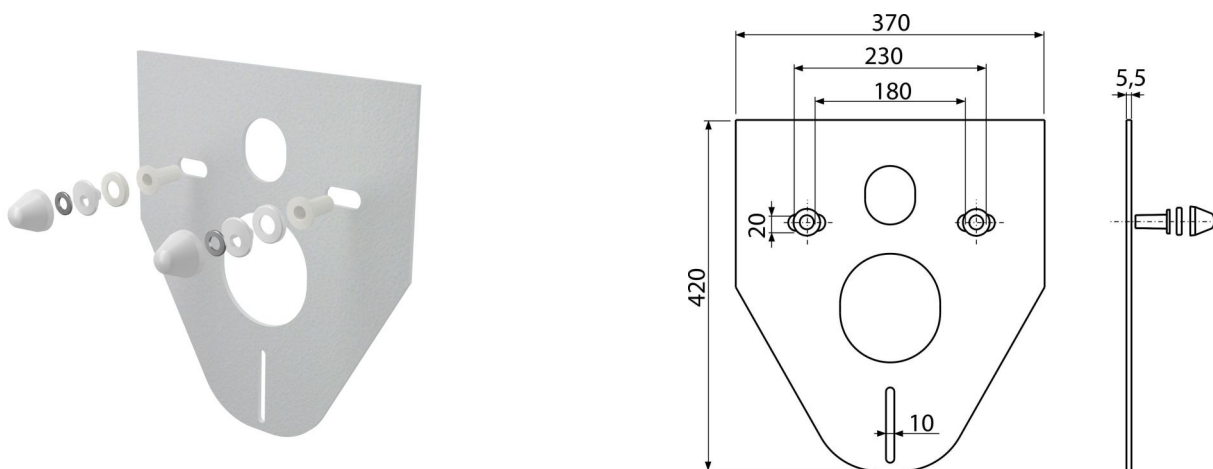

# M910

Garnitură fonică pentru vas WC suspendat și bideu cu accesorii incluse (capac alb)

## Aplicație

Pentru montarea vaselor ceramice cu distanța între orificiile pentru bolțuri de 180

mm și 230 mm

Pentru a compensa inegalitățile dintre ceramică și gresie

Pentru WC și bideu suspendate

## Caracteristici

- Fără efect de memorie
- Pur și simplu decupați forma elementului de montat
- Material: XLPE
- Împiedică propagarea vibrațiilor către perete