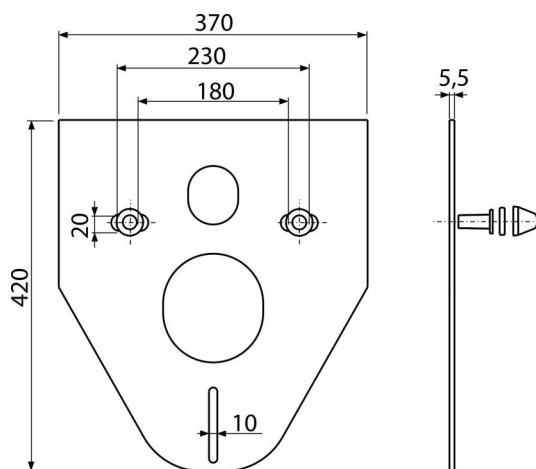

### Область применения

Для установки с керамикой, имеющей соединения 180 мм или 230 мм  
Чтобы компенсировать неравенство между керамикой и облицовочной

плиткой  
Для подвесных унитазов и биде

### Характеристика

- Без эффекта «памяти»
- Легко обрезается под размеры керамики
- Материал: XPLE
- Поглощает вибрации между стеной и керамикой

### Код заказа, Логистическая информация

Код	EAN	Вес (шт   упаковка   паллета)	Размеры (шт   упаковка)	Количество (упаковка   паллета)
M910	8594045937749	0,10   4,99   99,8 кг	420x370x5,5   590x430x390 мм	50   800 шт