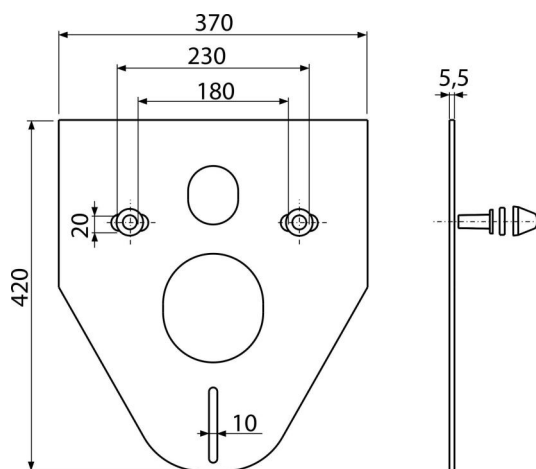

M910

Звукоизоляционная плита для подвесного унитаза и для биде с принадлежностями и колпачками (белыми)

Область применения

Для установки с керамикой, имеющей соединения 180 мм или 230 мм
Чтобы компенсировать неравенство между керамикой и облицовочной

плиткой

Для подвесных унитазов и биде

Характеристика

- Без эффекта «памяти»
- Легко обрезается под размеры керамики
- Материал: XLPE
- Поглощает вибрации между стеной и керамикой

Содержание комплекта

- Изоляционная плита
- Крышка – 2 шт. (белая)
- Защитная шайба изоляционной плиты – 2 шт.
- Шайба – 2 шт.
- Защитная прокладка изоляционной плиты – 2 шт.

Код заказа, Логистическая информация

Код	EAN	Вес (шт упаковка паллета)	Размеры (шт упаковка)	Количество (упаковка паллета)
M910	8594045937749	0,10 4,99 99,8 кг	420x370x5,5 590x430x390 мм	50 800 шт

Гарантии