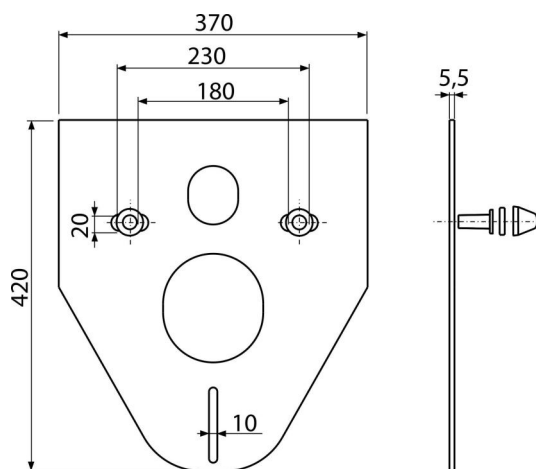

M910

Izolačná doska pre závesné WC a bidet s príslušenstvom a krytkou (biela)

Použitie

Pre montáž keramiky s pripojením 180 mm a 230 mm
 Pre vyrovnanie nerovností medzi zariadenovacím predmetom a obkladom
 Pre závesné WC a závesný bidet

Vlastnosti

- Bez pamätového efektu
- Jednoducho zarezateľná do tvaru zariadenovacieho predmetu
- Materiál: XPLE
- Prerušenie prenosu vibrácií medzi stenou a zariadenovacím predmetom

Rozsah dodávky

- Izolačná doska
- Krytka 2 ks (biela)
- Podložka izolačnej dosky 2 ks
- Podložka matice 2 ks
- Vložka izolačnej dosky 2 ks

Objednací kód, Logistické informácie

Kód	EAN	Hmotnosť (kus balenie paleta)	Rozmer (kus balenie)	Množstvo (balenie paleta)
M910	8594045937749	0,10 4,99 99,8 kg	420x370x5,5 590x430x390 mm	50 800 ks

Záruky 2/2 rokov * Colný kód 39269097