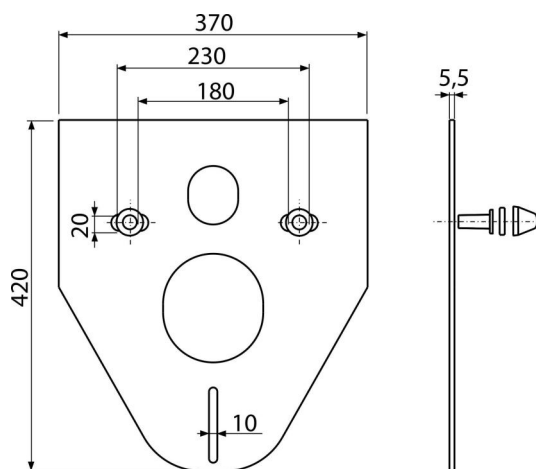

M910

Izolačná doska pre závesné WC a bidet s príslušenstvom a krytkou (biela)

Použitie

Pre montáž keramiky s pripojením 180 mm a 230 mm
 Pre vyrovnanie nerovností medzi zariadenovacím predmetom a obkladom
 Pre závesné WC a závesný bidet

Vlastnosti

- Bez pamätového efektu
- Jednoducho zarezateľná do tvaru zariadenovacieho predmetu
- Materiál: XLPE
- Prerušenie prenosu vibrácií medzi stenou a zariadenovacím predmetom

Rozsah dodávky

- Izolačná doska
- Krytka 2 ks (biela)
- Podložka izolačnej dosky 2 ks
- Podložka matice 2 ks
- Vložka izolačnej dosky 2 ks

Objednací kód, Logistické informácie

Kód	EAN	Hmotnosť (kus balenie paleta)	Rozmer (kus balenie)	Množstvo (balenie paleta)
M910	8594045937749	0,10 4,99 99,8 kg	420x370x5,5 590x430x390 mm	50 800 ks

Záruky