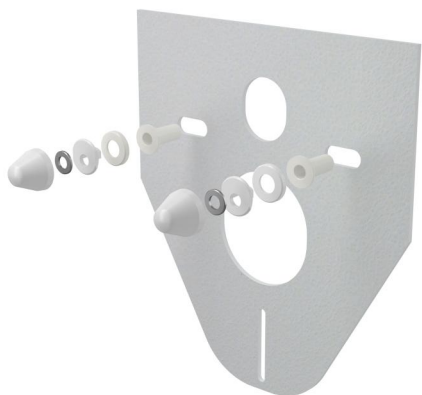

M910

Izolačná doska pre závesné WC a bidet s príslušenstvom a krytkou (biela)

Použitie

Pre montáž keramiky s pripojením 180 mm a 230 mm
 Pre vyrovnanie nerovností medzi zariadenovacím predmetom a obkladom
 Pre závesné WC a závesný bidet

Vlastnosti

- Bez pamätového efektu
- Jednoducho zarezateľná do tvaru zariadenovacieho predmetu
- Materiál: XPLE
- Prerušenie prenosu vibrácií medzi stenou a zariadenovacím predmetom

Rozsah dodávky

- Izolačná doska
- Krytka 2 ks (biela)
- Podložka izolačnej dosky 2 ks
- Podložka matice 2 ks
- Vložka izolačnej dosky 2 ks