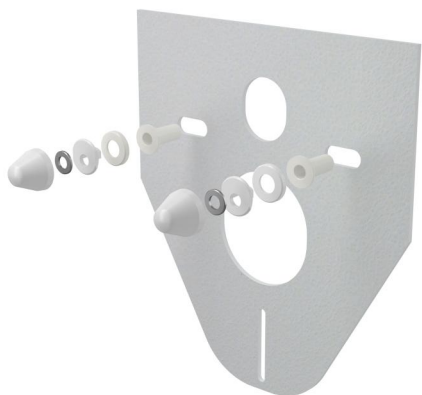

M910

Izolačná doska pre závesné WC a bidet s príslušenstvom a krytkou (biela)

Použitie

Pre montáž keramiky s pripojením 180 mm a 230 mm
 Pre vyrovnanie nerovností medzi zariadenovacím predmetom a obkladom
 Pre závesné WC a závesný bidet

Vlastnosti

- Bez pamätového efektu
- Jednoducho zarezateľná do tvaru zariadenovacieho predmetu
- Materiál: XLPE
- Prerušenie prenosu vibrácií medzi stenou a zariadenovacím predmetom

Rozsah dodávky

- Izolačná doska
- Krytka 2 ks (biela)
- Podložka izolačnej dosky 2 ks
- Podložka matice 2 ks
- Vložka izolačnej dosky 2 ks