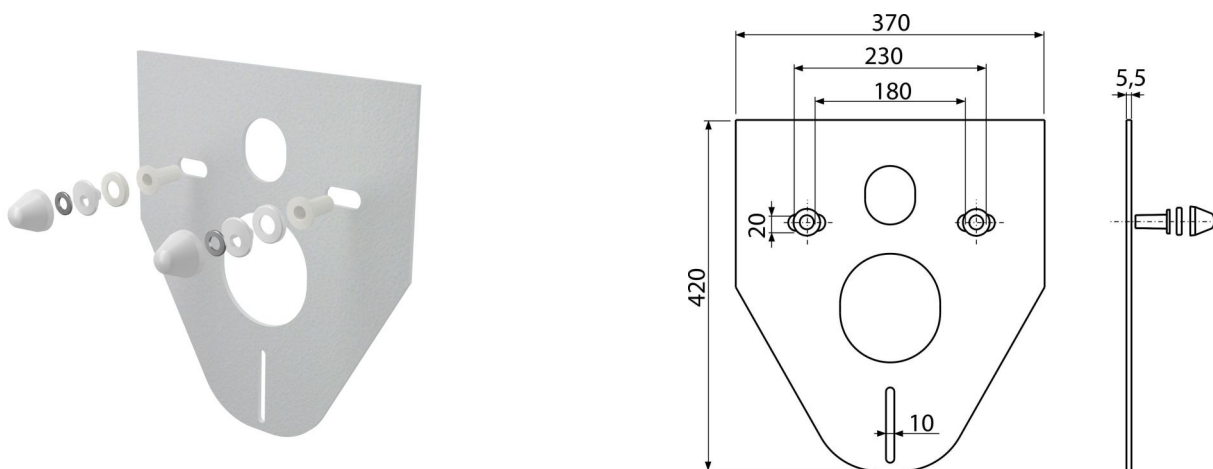

# M910

Izolaciona ploča za konzolnu WC školjke i bidee sa priborom i kapicom (bela)

## Primena

Za ugradnju keramike sa priključnim terenima 180 mm i 230 mm  
Da bi se nadoknadile nejednakosti između keramike i pločica  
Za WC i zidni bide

## Karakteristike

- Bez efekta memorije
- Jednostavno obradiv u obliku korišćene keramike
- Materijal: XLPE
- Prekida prenos vibracija između zida i keramike