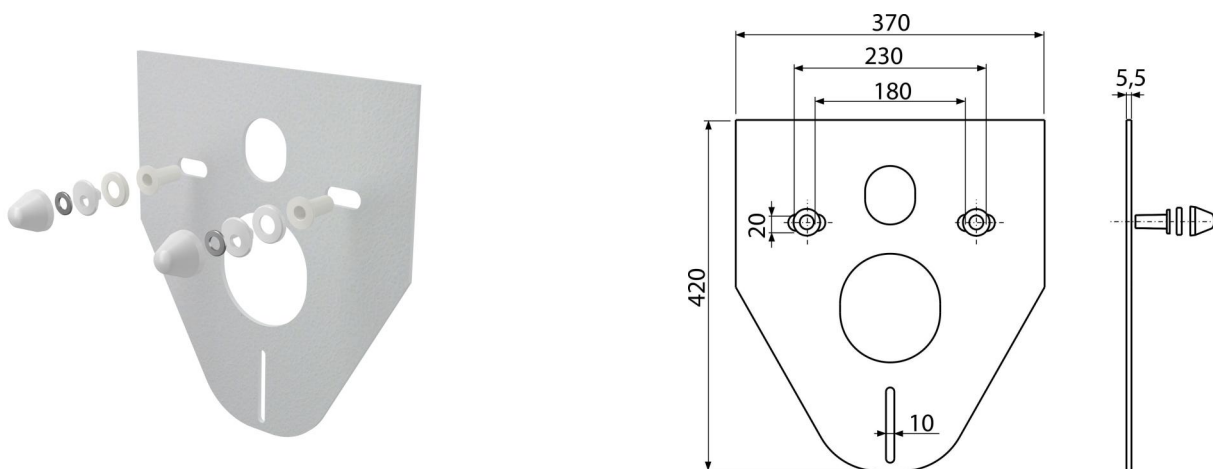

# M910

Izolaciona ploča za konzolnu WC školjke i bidee sa priborom i kapicom (bela)

## Primena

Za ugradnju keramike sa priključnim terenima 180 mm i 230 mm

Da bi se nadoknadile nejednakosti između keramike i pločica

Za WC i zidni bide

## Karakteristike

- Bez efekta memorije
- Jednostavno obradiv u obliku korišćene keramike
- Materijal: XPLE
- Prekida prenos vibracija između zida i keramike