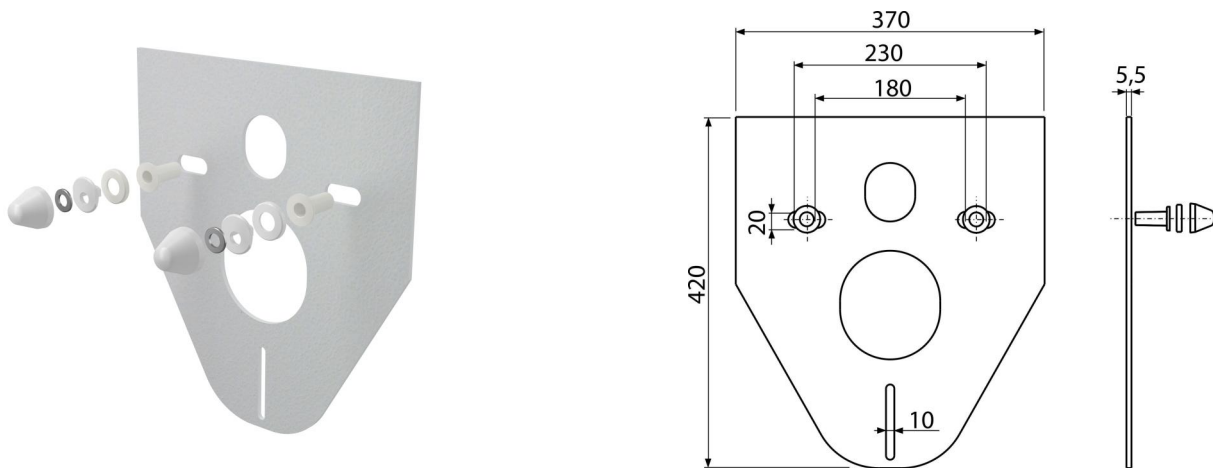

M910

Звукоізоляційна плита для підвісного унітазу та біде з аксесуарами і ковпачками (білими)

Галузь застосування

Для установки з керамікою, що має з'єднання 180 мм або 230 мм
Щоб компенсувати нерівність між керамікою і облицювальною плиткою
Для підвісних унітазів і біде

Характеристика

- Без ефекту «пам'яті»
- Легко обрізається під розміри кераміки
- Матеріал: XLPE
- Поглинає вібрації між стіною і керамікою

Зміст комплекту

- ізоляційна плита
- Кришка – 2 шт. (Біла)
- Захисна шайба ізоляційної плити – 2 шт.
- Шайба – 2 шт.
- Захисна прокладка ізоляційної плити – 2 шт.

Код замовлення, Логістична інформація

Код	EAN	Вага (шт упаковка палета)	Розміри (шт упаковка)	Кількість (упаковка палета)
M910	8594045937749	0,10 4,99 99,8 кг	420×370×5,5 590×430×390 мм	50 800 шт

Гарантія