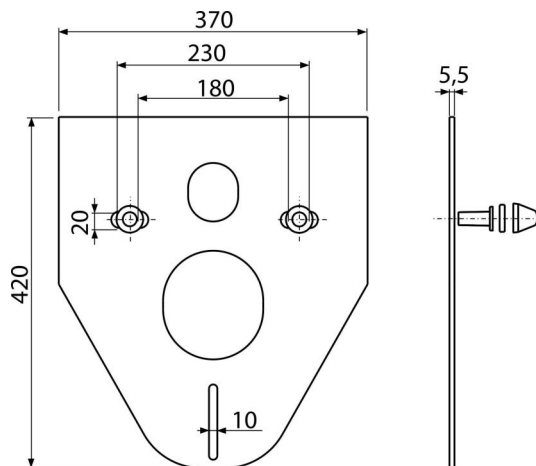

M910

Звукоізоляційна плита для підвісного унітазу та біде з аксесуарами і ковпачками (білими)

Галузь застосування

Для установки з керамікою, що має з'єднання 180 мм або 230 мм
Щоб компенсувати нерівність між керамікою і облицювальною плиткою
Для підвісних унітазів і біде

Характеристика

- Без ефекту «пам'яті»
- Легко обрізається під розміри кераміки
- Матеріал: XPLE
- Поглинає вібрації між стіною і керамікою

Зміст комплекту

- ізоляційна плита
- Кришка – 2 шт. (Біла)
- Захисна шайба ізоляційної плити – 2 шт.
- Шайба – 2 шт.
- Захисна прокладка ізоляційної плити – 2 шт.

Код замовлення, Логістична інформація

Код	EAN	Вага (шт упаковка палета)	Розміри (шт упаковка)	Кількість (упаковка палета)
M910	8594045937749	0,10 4,99 99,8 кг	420×370×5,5 590×430×390 мм	50 800 шт

Гарантія 2/2 років * Митний код 39269097