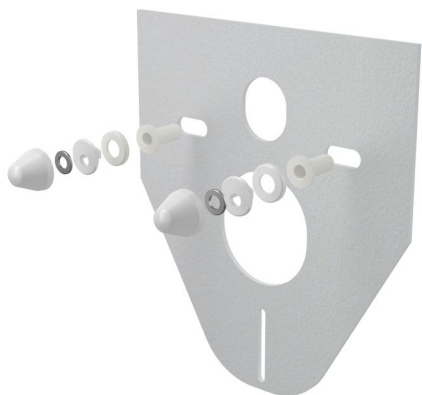

M910

Звукоізоляційна плита для підвісного унітазу та біде з аксесуарами і ковпачками (білими)

Галузь застосування

Для установки з керамікою, що має з'єднання 180 мм або 230 мм
Щоб компенсувати нерівність між керамікою і облицювальною плиткою
Для підвісних унітазів і біде

Характеристика

- Без ефекту «пам'яті»
- Легко обрізається під розміри кераміки
- Матеріал: XPLE
- Поглинає вібрації між стіною і керамікою

Зміст комплекту

- ізоляційна плита
- Кришка – 2 шт. (Біла)
- Захисна шайба ізоляційної плити – 2 шт.
- Шайба – 2 шт.
- Захисна прокладка ізоляційної плити – 2 шт.