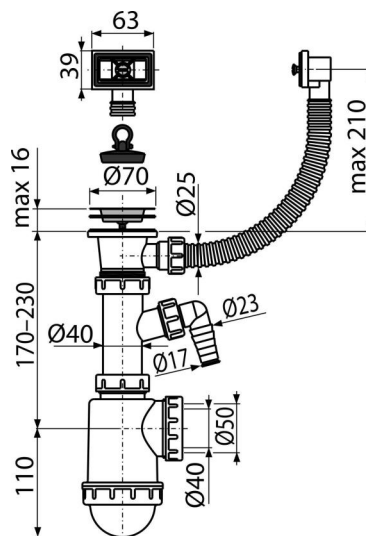

A444P-DN50/40

Sifón drezový s nerezovou mriežkou DN70, flexi prepacom a prípojkou

Použitie

Pre drez s prepacom

Vlastnosti

- Materiál: polypropylén
- S prípojkou pre práčku alebo umývačku riadu
- Vývod odpadu pripravený pre napojenie odpadovej rúrky Ø50 mm alebo Ø40 mm

Rozsah dodávky

- Nerezová mriežka výpuste
- Telo sifónu s prípojkou a prepacom
- Zátka z PVC

Objednací kód, Logistické informácie

Kód	EAN	Hmotnosť (kus balenie paleta)	Rozmer (kus balenie)	Množstvo (balenie paleta)
A444P-DN50/40	8594045937763	50 mm 0,43 6,38 198,5 kg	330x90x190 590x240x390 mm	15 420 ks

Záruky

2/3 rokov *

Normy

EN 274

Technické parametre

- Prípojka na hadicu 17-23 mm
- Prietok 44 l/min
- Tepelný atest 95 °C
- Zápachová uzávača 53 mm