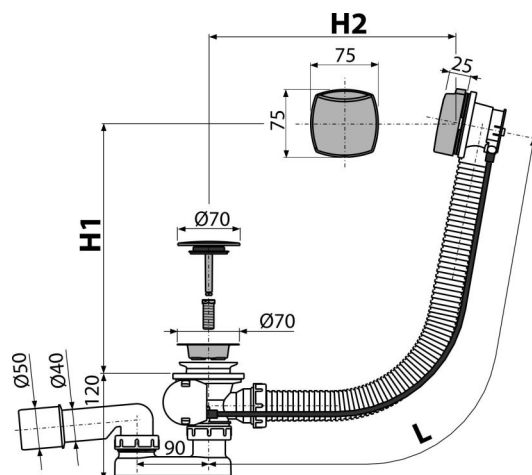

A51CRM-120

Сифон для ванны автомат комплект, хром

Область применения

Для слива воды из ванны в канализационный сток

Для ванн со стоковым отверстием Ø52 мм

Для ванн стандартных размеров

Характеристика

- Длина сифона для ванны 120 см
- Гибкий шланг системы перелива
- Закрытие сливного клапана с помощью троса Боудена
- Слив-перелив система для ванны
- Мокрый гидрозатвор с вращающимся коленом

Содержание комплекта

- Монтажный комплект
- Хромированная решетка слива из нержавеющей стали
- Поворотная пластиковая накладка, хромированная
- Пробка из хромированного пластика
- Корпус сифона с системой перелива
- Профильное уплотнение
- Гидрозатвор сифона из полипропилена, сваренный ультразвуковым методом, устойчив к термическим и химическим воздействиям

Код заказа, Логистическая информация

Код	EAN	120 MM	Вес (шт упаковка паллета)	Размеры (шт упаковка)	Количество (упаковка паллета)
A51CRM-120	8594045937824		0,76 9,07 165,2 кг	380×85×145 595×435×395 MM	12 192 шт

Гарантии

2/3 лет *

Свойства

EN 274

Технические параметры

- Сопротивление гидрозатвора против давления 588 Pa
- Сток воды 51,6 l/min
- Скорость перелива 42 l/min
- Термическая устойчивость 95 °C
- Гидрозатвор 50 mm