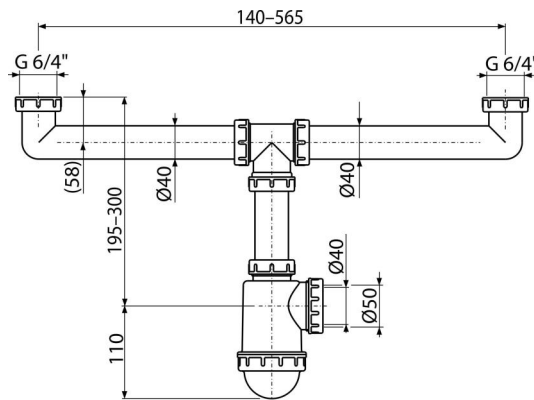

A448-DN50/40

Szifon kétmedencés mosogatóhoz 6/4" hollandi anyával

Alkalmazás

Mosogatóhoz

Jellemzők

- Anyag: polipropilén
- Előkészített szennyvíz kimenet a szennyvízcső csatlakozásához Ø50 mm vagy 40 mm

Csomag tartalma

- Hollandi anya a mosdó leeresztő csatlakozásához 6/4" – 2 db
- Szifon

Rendelési szám, Logisztikai információk

Kód	EAN	Súly (db csomagolás paletta)	Méret (db csomagolás)	Mennyiség (csomagolás paletta)
A448-DN50/40	8594045937831	50 mm 0,47 4,73 152,5 kg	270×80×200 590×240×390 mm	10 280 db

Garanciák

2/3 év *

Szabványok

EN 274

Műszaki adatok

- Vízelfolyás két leeresztőn 83,4 l/min
- Vízelfolyás egy leeresztőn 44 l/min
- Hőellenállás vizsgálat 95 °C
- Búzzár 53 mm