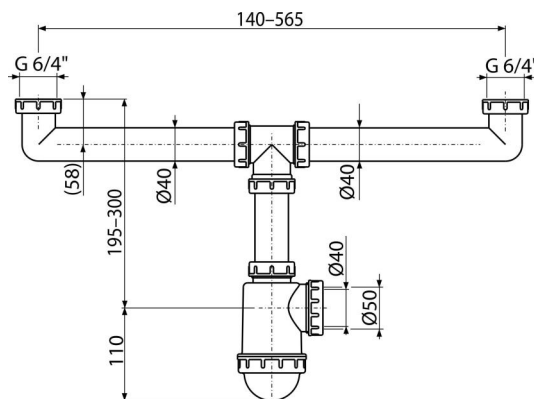

A448-DN50/40

Sifon chiuvetă dublu cu piuliță 6/4"

Aplicație

Pentru chiuvetă

Caracteristici

- Material: polipropilenă
- Evacuare de Ø50 mm sau 40 mm

Conținutul pachetului

- Piuliță 6/4" – 2 buc
- Corpul sifonului

Detalii pentru comandă, Informații logistice

Cod	EAN	50 mm	Greutate (buc ambalare palet)	Dimensiuni (buc ambalare)	Cantitate (ambalare palet)
A448-DN50/40	8594045937831	50 mm	0,47 4,73 152,5 kg	270x80x200 590x240x390 mm	10 280 buc

Garanție

2/3 ani *

Norme

EN 274

Parametrii tehnici

- Prin intermediul a două puncte de curgere 83,4 l/min
- Evacuare singulară 44 l/min
- Rezistența termică 95 °C
- Sifon anti miros 53 mm