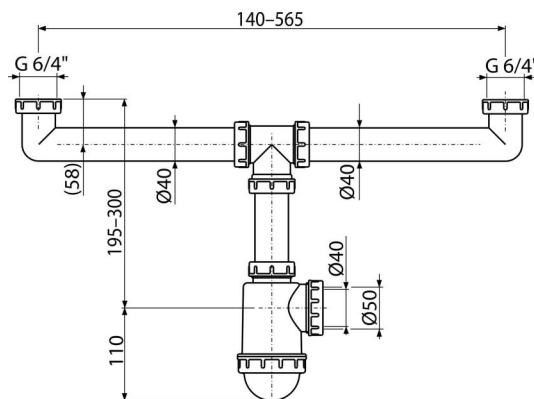

# A448-DN50/40

Sifón pre dvojrez s prevlečnými maticami 6/4"

## Vlastnosti

- Materiál: polypropylén
- Vývod odpadu pripravený pre napojenie odpadovej rúrky Ø50 mm alebo Ø40 mm

## Rozsah dodávky

- Matica pre pripojenie drezovej výpuste 6/4" – 2 ks
- Telo sifónu

## Objednací kód, Logistické informácie

Kód	EAN	Hmotnosť (kus   balenie   paleta)	Rozmer (kus   balenie)	Množstvo (balenie   paleta)
A448-DN50/40	8594045937831	50 mm 0,47   4,73   152,5 kg	270x80x200   590x240x390 mm	10   280 ks