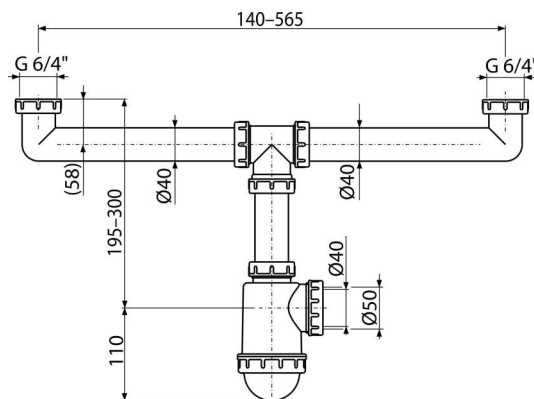

# A448-DN50/40

Sifon za dupli sudoper sa spojnicama 6/4"

## Karakteristike

- Materijal: polipropilen
- Izlaz odvoda spreman za priključak na odvodnu cev Ø50 mm ili Ø40 mm

## Obim isporuke

- Matica za spajanje odvoda sudopere 6/4" - 2 kom
- Telo odvoda i sifona

## Broj porudžbine, Logističke informacije

| Šifra        | EAN           | Težina<br>(komad   pakovanje   paleta) | Dimenzije<br>(komad   paleta) | Količina<br>(pakovanje   paleta) |
|--------------|---------------|--|-------------------------------|----------------------------------|
| A448-DN50/40 | 8594045937831 | 50 mm<br>0,47   4,73   152,5 kg        | 270x80x200   590x240x390 mm   | 10   280 kom                     |