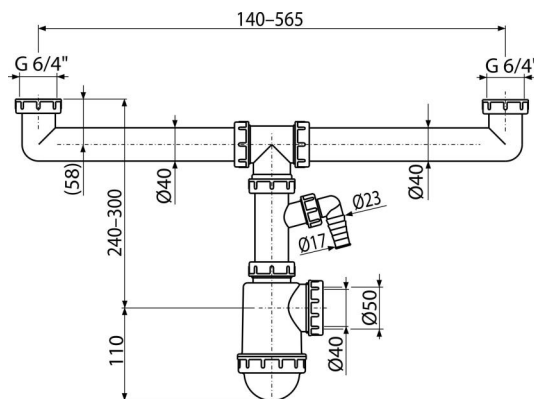

# A448P-DN50/40

Sífon pro dvoudřez s převlečnými maticemi 6/4" a přípojkou

## Rozsah dodávky

- Matice pro připojení dřezové výpustí 6/4" – 2 ks
- Tělo sífonu s přípojkou

## Objednací kód, Logistické informace

Kód	EAN	Délka	Hmotnost (kus   balení   paleta)	Rožměr (kus   balení)	Množství (balení   paleta)
A448P-DN50/40	8594045937848	50 mm	0,51   5,06   161,8 kg	270×80×200   590×240×390 mm	10   280 ks

## Technické parametry

- Přípojka na hadici 17-23 mm
- Průtok dvěma výpustmi 83,4 l/min
- Průtok jednou výpustí 44 l/min
- Tepelný atest 95 °C
- Zápachová uzávěra 53 mm