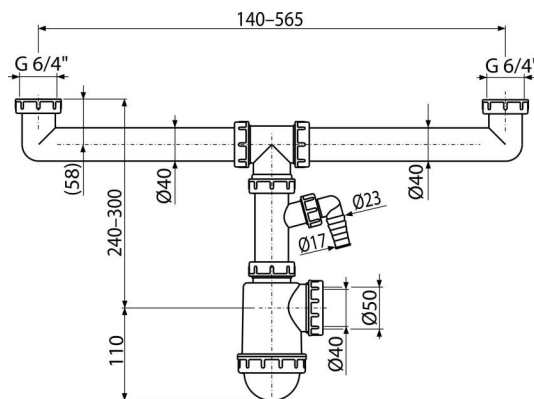

A448P-DN50/40

Szifon kétmedencés mosogatóhoz 6/4" hollandi anyával és csatlakozóval

Alkalmazás

Kétmedencés mosogatókhoz

Jellemzők

- Anyag: polipropilén
- Mosógéphez vagy mosogatógéphez való csatlakozóval
- Előkészített szennyvíz kimenet a szennyvízcső csatlakozásához Ø50 mm vagy 40 mm

Csomag tartalma

- Hollandi anya a mosdó leeresztő csatlakozásához 6/4" – 2 db
- Szifon csatlakozóval

Rendelési szám, Logisztikai információk

Kód	EAN	Súly (db csomagolás paletta)	Méret (db csomagolás)	Mennyiség (csomagolás paletta)
A448P-DN50/40	8594045937848	50 mm 0,51 5,06 161,8 kg	270x80x200 590x240x390 mm	10 280 db

Garanciák

2/3 év *

Szabványok

EN 274

Műszaki adatok

- Tömlő csatlakozó 17-23 mm
- Vízelfolyás két leeresztőn 83,4 l/min
- Vízelfolyás egy leeresztőn 44 l/min
- Hőellenállás vizsgálat 95 °C
- Bűzzár 53 mm