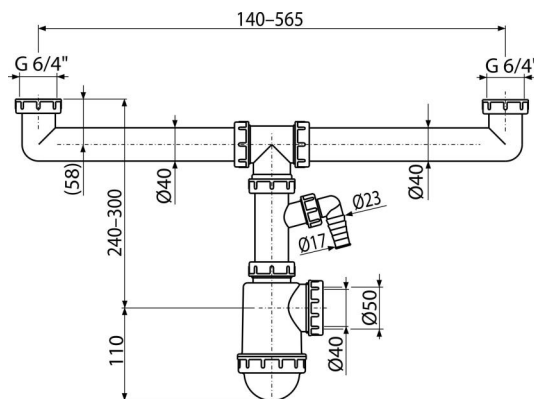

# A448P-DN50/40

Sifon chiuvetă dublu cu piuliță 6/4" și legătură mașina de spălat

### Caracteristici

- Material: polipropilenă
- Cu conector pentru mașină de spălat rufe sau vase
- Evacuare de Ø50 mm sau 40 mm

### Detalii pentru comandă, Informații logistice

Cod	EAN	Greutate (buc   ambalare   palet)	Dimensiuni (buc   ambalare)	Cantitate (ambalare   palet)
A448P-DN50/40	8594045937848	50 mm 0,51   5,06   161,8 kg	270x80x200   590x240x390 mm	10   280 buc

### Parametrii tehnici

- Racord furtun 17-23 mm
- Prin intermediul a două puncte de curgere 83,4 l/min
- Evacuare singulară 44 l/min
- Rezistența termică 95 °C
- Sifon anti miros 53 mm