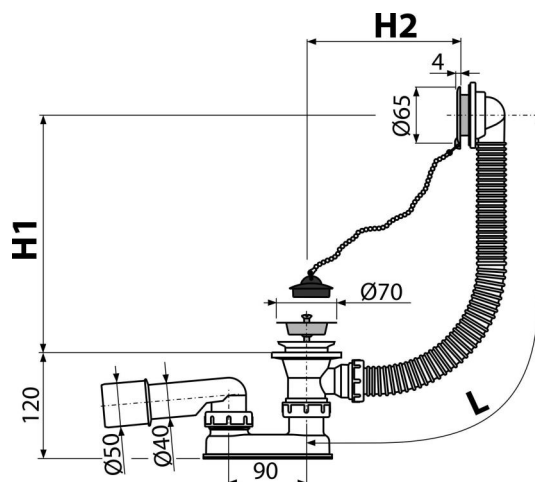

### Область применения

Для слива воды из ванны в канализационный сток  
Для ванн со стоковым отверстием Ø52 мм  
Для ванн стандартных размеров

### Характеристика

- Длина сифона для ванны 57 см
- Гибкий шланг системы перелива
- Закрытие сливного отверстия пробкой
- Слив-перелив система для ванны
- Мокрый гидрозатвор с вращающимся коленом

### Содержание комплекта

- Хромированная решетка слива из нержавеющей стали
- Хромированная пластиковая решетка перелива
- Корпус сифона с системой перелива
- Профильное уплотнение
- Гидрозатвор сифона из полипропилена, сваренный ультразвуковым методом, устойчив к термическим и химическим воздействиям
- Пробка из ПВХ на цепочке

### Технические параметры

- Сопротивление гидрозатвора против давления 588 Па
- Скорость перелива 43 л/мин
- Скорость стока сифоном 52 л/мин
- Термическая устойчивость 95 °С
- Гидрозатвор 50 мм