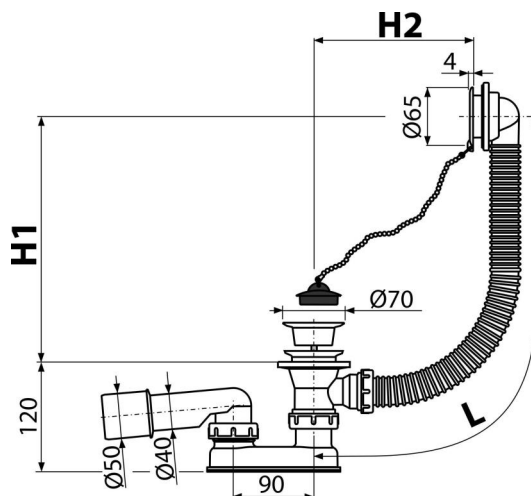

### Zastosowanie

- Do odprowadzania wody z wanny
- Do wanien o standardowych rozmiarach
- Do wanien z otworem wylotowym  $\varnothing 52$  mm

### Cechy

- Syfon wannowy z przelewem
- Syfon z ruchomym kolanem
- Zamknięcie odpływu korkiem
- Elastyczny wąż przelewowy
- Długość syfonu wannowego 57 cm

### Zakres dostawy

- Korpus syfonu z przelewem
- Biała, plastikowa kratka przelewu
- Korek z PVC z łańcuszkiem
- Biała, plastikowa kratka odpływu
- Syfon z polipropylenu, odporny termicznie i chemicznie, spawany wzdłużnie

### Dane techniczne

- Syfon 50 mm
- Przepływ 43 l/min
- Odporność syfonu na ciśnienie 588 Pa
- Atest termiczny 95 °C