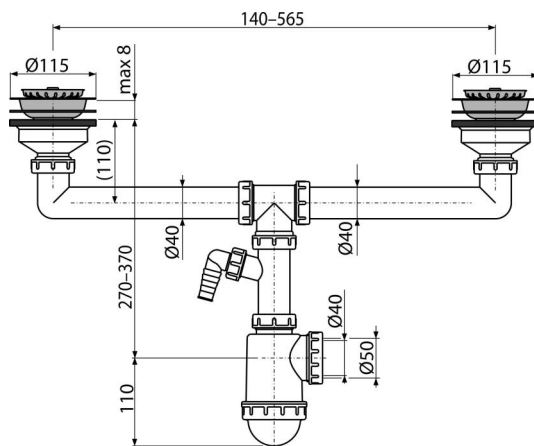

# A453P

Sifon chiuvetă dublu cu sită din oțel inoxidabil DN15 și legătură mașina de spălat

## Caracteristici

- Material: polipropilenă
- Cu conector pentru mașină de spălat rufe sau vase
- Sita de pe grilă are funcție de închidere
- Evacuare de Ø50 mm sau 40 mm

## Detalii pentru comandă, Informații logistice

Cod	EAN	Greutate (buc   ambalare   palet)	Dimensiuni (buc   ambalare)	Cantitate (ambalare   palet)
A453P	8594045937879	0,87   8,68   158,9 kg	400×120×220   590×240×390 mm	10   160 buc

## Parametrii tehnici

- Racord furtun 17-23 mm
- Prin intermediul a două puncte de curgere 83,4 l/min
- Evacuare singulară 49,8 l/min
- Rezistența termică 95 °C
- Sifon anti miros 50 mm