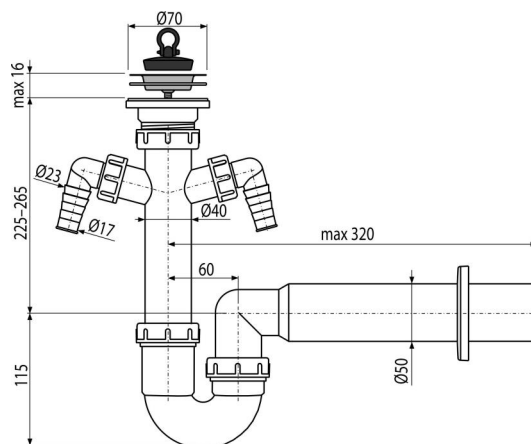

A820-DN50

Csőszifon leeresztő ráccsal DN70 és két csatlakozóval

Alkalmazás

Mosogatóhoz

Jellemzők

- Két csatlakozó a mosógépek vagy mosogatógépek csatlakozásához
- Anyag: polipropilén
- Csatlakozás a szennyvízcsőre Ø50 mm

Csomag tartalma

- Rozsdamentes leeresztő rács
- Műanyag rozetta
- Szifon két csatlakozóval
- PVC dugó

Rendelési szám, Logisztikai információk

Kód	EAN	Súly (db csomagolás paletta)	Méret (db csomagolás)	Mennyiség (csomagolás paletta)
A820-DN50	8594045937893	50 mm 0,43 8,53 156,4 kg	320×100×210 590×430×390 mm	20 320 db

Garanciák

2/3 év *

Szabványok

EN 274

Műszaki adatok

- Tömlő csatlakozó 17-23 mm
- Átfolyás 60 l/min
- Hőellenállás vizsgálat 95 °C
- Bűzzár 64 mm