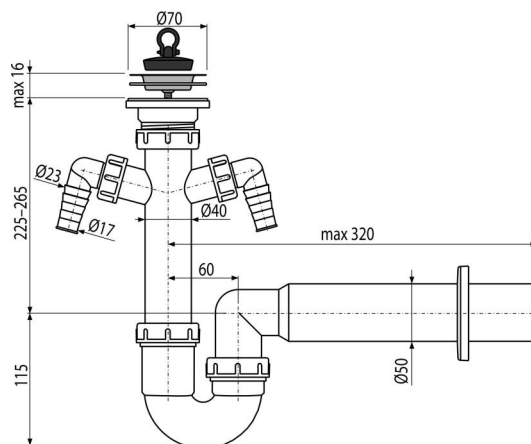

# A820-DN50

Syfon rurowy zlewozmywaka z 2 przyłączami, sitko nierdzewne DN70

### Cechy

- Dwa złącza do podłączenia pralki lub zmywarki
- Materiał: polipropylen
- Przyłącze do rur kanalizacyjnych Ø50 mm

### Zakres dostawy

- Kratka odpływu ze stali nierdzewnej
- Rozeta z tworzywa sztucznego
- Korpus syfonu z dwoma podłączeniami
- Korek PVC

### Dane techniczne

- Przyłącza węża 17-23 mm
- Przepływ 60 l/min
- Atest termiczny 95 °C
- Syfon 64 mm