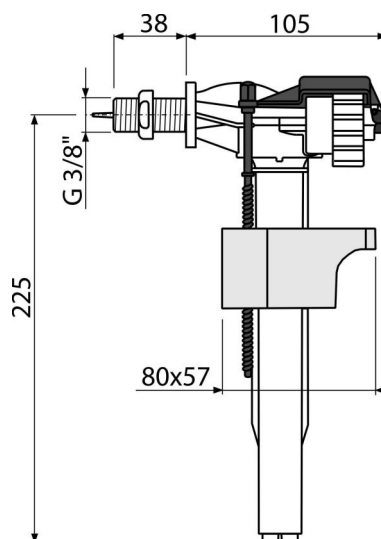

A15-3/8"

Füllventil für Keramik-Spülkasten, Zulauf seitlich

Anwendung

Für die Montage auf der Seite des Spülkasten
Als Ersatz oder Austausch
Universal-Ventil für Keramik-Spülkasten

Eigenschaften

- Geringe Empfindlichkeit gegenüber der Druckdifferenz in der Hauptwasserleitung
- Material: ABS
- Einstellbarer Wasserspiegel
- Kunststoffgewinde 38 mm
- Schließt reibungslos
- Inklusive Schmutzfangsieb

Verpackungsinhalt

- Mutter 3/8"- Weiß
- Schmutzfangsieb
- Ventil

Bestellnummer, Logistische Informationen

Code	EAN	Gewicht (stück menge palette)	Maße (stück menge)	Verpackung (menge palette)
A15-3/8"	8594045937947	0,1476 11,0700 197,1200 kg	235x145x60 590x430x390 mm	75 1200 Stk.

Die Garantien	Zoll code	Normen
2/3 Jahre *	84818019	EN 14124

Technische Parameter

- Geräuschgruppe I <20 dB
- Empfohlener Betriebsdruck 0,5-0,8 MPa
- Funktionsfähig 0,05-0,8 MPa
- Gewindedurchmesser 3/8 "