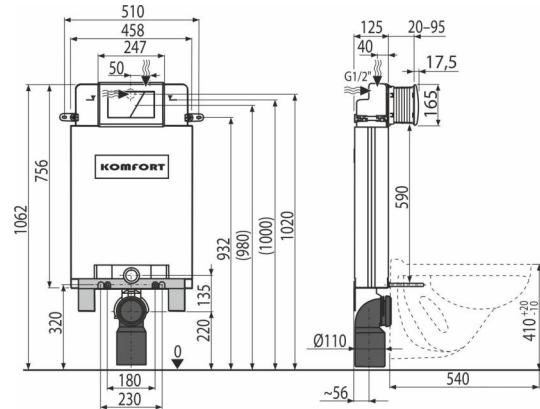

Rozsah dodávky

- Fixační set pro uchycení WC mísy: závitová tyč M12 – 2 ks, podložky – 4 ks, krytka – 2 ks, matice – 2 ks, chránička závitů – 2 ks
- Fixační set: vřut Ø8x60 – 2 ks, vřut Ø4,8x38 – 2 ks, hmoždinka Ø12 – 2 ks, hmoždinka Ø8 – 2 ks
- Kolenko odpadu HT 90/110 polyethylen, PE-HD
- Kryt servisního otvoru dvoudílný, jednoduše zkrátitelný
- Nádrž s napouštěcí a vypouštěcí armaturou
- Nosná konzola
- Ovládací tlačítko C170
- Sada instalačních krytek pro ochranu přípojovacích otvorů při montáži systému
- Šroubení 1/2" pro připojení vody s integrovaným rohovým ventilem Schell 1/2"-3/8"
- Teleskopické upevňovací úchyty 2 ks
- Těsnění odpadu, propojka polypropylen, těsnění propojky
- Těsnění přívodu, vývodka polypropylen, vrapová vložka
- Závěsné WC ALCA