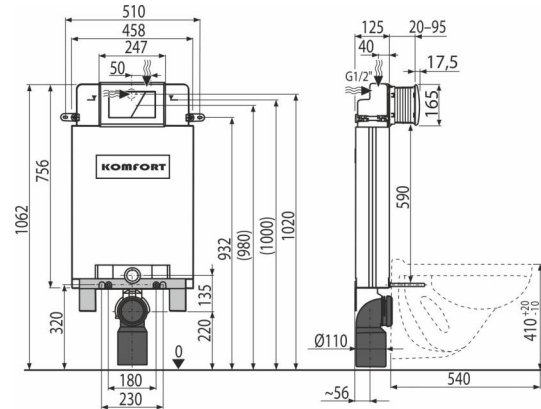

Conținutul pachetului

- Pachet pentru fixarea vas WC: tijă filetată M12 – 2 buc, șайbe – 4 buc, capac – 2 buc, piulițe – 2 buc, protector fir – 2 buc
- Set de fixare: șurub Ø8x60 – 2 buc, șurub Ø4,8x38 – 2 buc, diblu Ø12 – 2 buc, diblu Ø8 – 2 buc
- Cot pentru conectarea la scurgere HT 90/110 din polietilenă, PE-HD
- Capacul care protejează gura de acces pentru montaj este ajustabil
- Rezervor cu mecanism de alimentare și de clătire
- Suport montaj
- Clapetă de acționare C170
- Set de capace pentru mascarea/protejarea găurilor de conectare folosite în timpul instalării
- Conectori de 1/2" pentru robinet colțar Schell 1/2"-3/8"
- Suporturi de montaj telescopici 2 buc
- Garnitură de scurgere + fitting + garnitură pentru fitting
- Garnitură de alimentare + garnitură etanșare
- Vas de toaletă WC ALCA