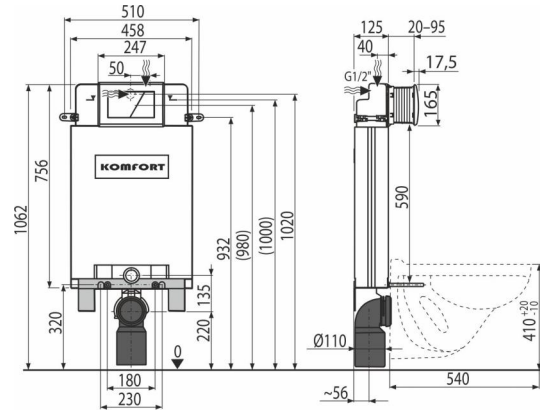

Conținutul pachetului

- Pachet pentru fixarea vas WC: tijă filetată M12 – 2 buc, șайbe – 4 buc, capac – 2 buc, piulițe – 2 buc, protector fir – 2 buc
- Set de fixare: șurub Ø8x60 – 2 buc, șurub Ø4,8x38 – 2 buc, diblu Ø12 – 2 buc, diblu Ø8 – 2 buc
- Cot pentru conectarea la scurgere HT 90/110 din polietilenă, PE-HD
- Capacul care protejează gura de acces pentru montaj este ajustabil
- Rezervor cu mecanism de alimentare și de clătire
- Suport montaj
- Clapetă de acționare C170
- Set de capace pentru mascarea/protejarea găurilor de conectare folosite în timpul instalării
- Conectori de 1/2" pentru robinet colțar Schell 1/2"-3/8"
- Suporturi de montaj telescopici 2 buc
- Garnitură de scurgere + fitting + garnitură pentru fitting
- Garnitură de alimentare + garnitură etanșare
- Vas de toaletă WC ALCA