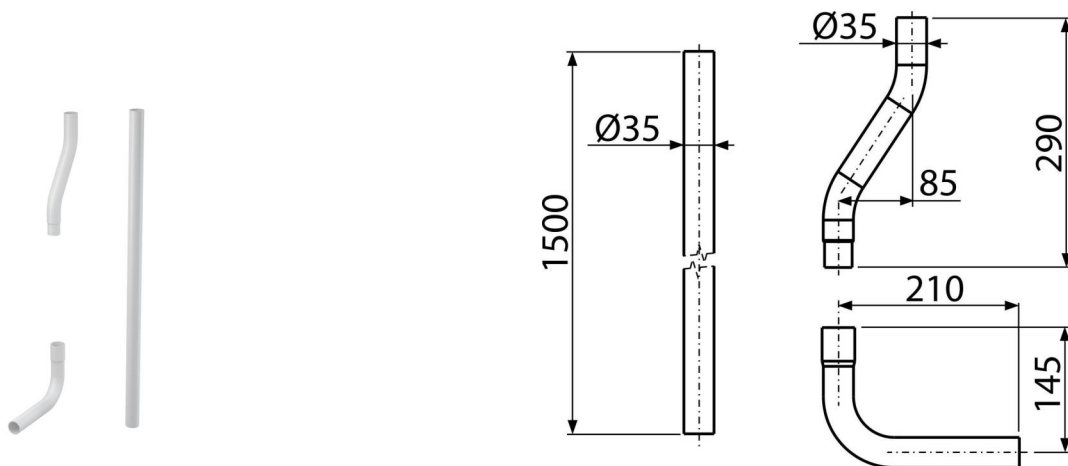

A950

Комплект тръби DN35 за тоалетно казанче

Приложение

За свързване на тоалетни казанчета към тоалетната

Характеристики

- Материал ABS
- Комплект тръби за промиване Ø35 mm

Обхват на доставката

- Коляно Ø35 mm - 2 бр
- Тръба Ø35 mm - 1 бр

Продуктов код, Логистична информация

| Код | EAN | Тегло (брой опаковка палет) | Размери (брой опаковка) | Количество (опаковка палет) |
|------|---------------|------------------------------------|------------------------------|----------------------------------|
| A950 | 8594045938173 | 0,52 0,52 - кг | 1500x36x250 - мм | 1 - бр |