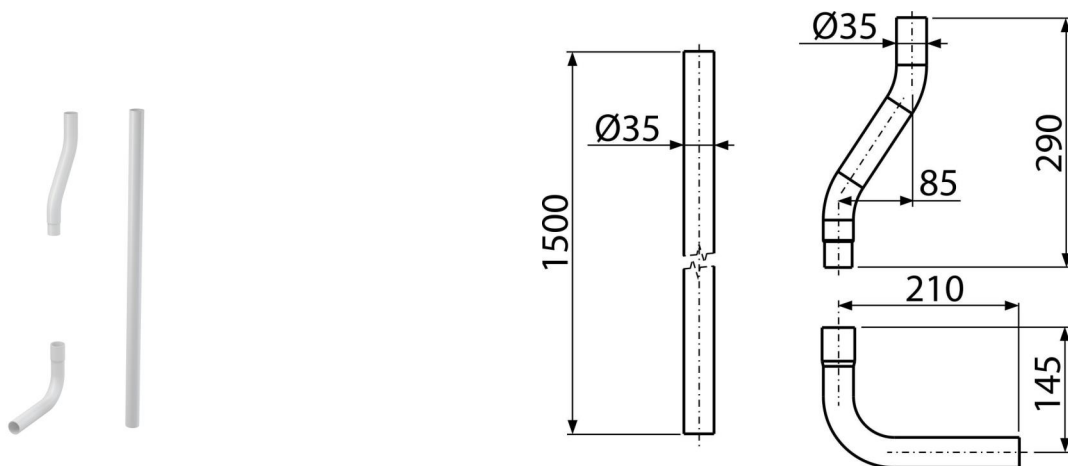

# A950

Комплект тръби DN35 за тоалетно казанче

### Приложение

За свързване на тоалетни казанчета към тоалетната

### Характеристики

- Материал ABS
- Комплект тръби за промиване Ø35 mm

### Обхват на доставката

- Коляно Ø35 mm - 2 бр
- Тръба Ø35 mm - 1 бр