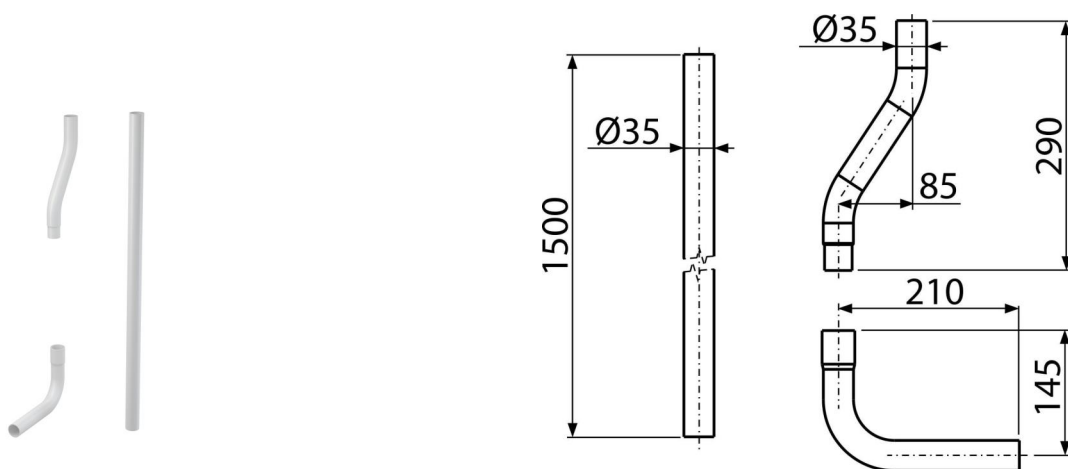

A950

Trubice splachovací komplet DN35

Použití

Pro spojení splachovacích nádržek na omítku s WC mísou

Vlastnosti

- Materiál: ABS
- Trubice splachovací komplet Ø35 mm

Rozsah dodávky

- Koleno Ø35 mm – 2 ks
- Trubka Ø35 mm – 1 ks

Objednací kód, Logistické informace

Kód	EAN	Hmotnost (kus balení paleta)	Rozměr (kus balení)	Množství (balení paleta)
A950	8594045938173	0,52 0,52 - kg	1500x36x250 - mm	1 - ks

Záruky
2/2 roky *

Celní kód
39174000