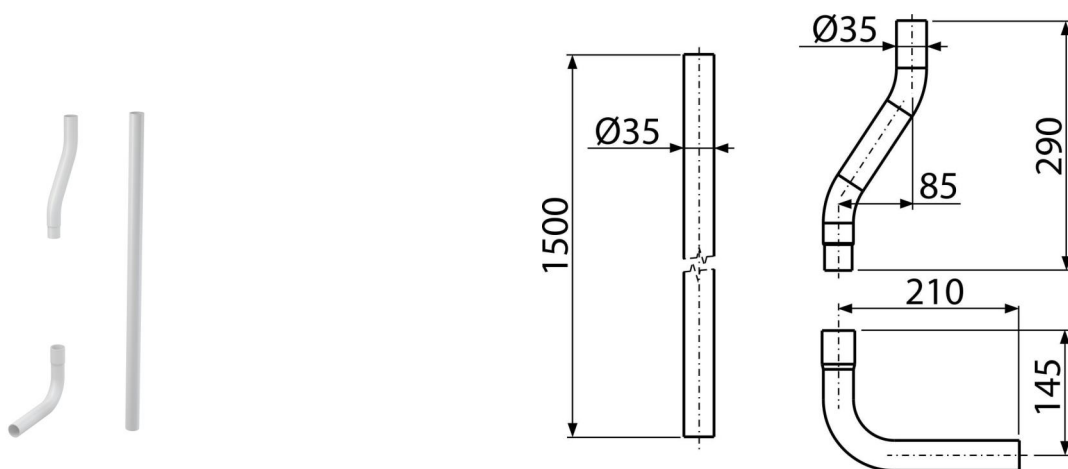

## Trubice splachovací komplet DN35

### Použití

Pro spojení splachovacích nádržek na omítku s WC mísou

### Vlastnosti

- Materiál: ABS
- Trubice splachovací komplet Ø35 mm

### Rozsah dodávky

- Koleno Ø35 mm – 2 ks
- Trubka Ø35 mm – 1 ks