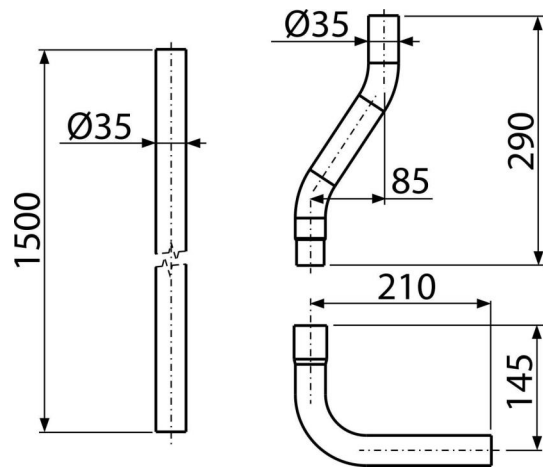

A950

Spülrohr Komplett DN35

Anwendung

Für Verbindung von Aufputz-Spülkasten mit der WC-Schale

Eigenschaften

- Material: ABS
- Komplettes Spülrohr Ø35 mm

Verpackungsinhalt

- Ablaufbogen Ø35 mm - 2Stk
- Rohr Ø35 mm - 1 Stk

Bestellnummer, Logistische Informationen

Code	EAN	Gewicht (stück menge palette)	Maße (stück menge)	Verpackung (menge palette)
A950	8594045938173	0,52 0,52 - kg	1500x36x250 - mm	1 - Stk.

Die Garantien

2/2 jahre *