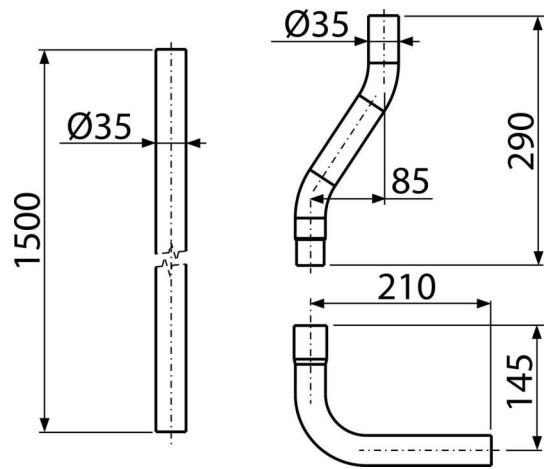

A950

Spülrohr Komplett DN35

Anwendung

Für Verbindung von Aufputz-Spülkasten mit der WC-Schale

Eigenschaften

- Material: ABS
- Komplettes Spülrohr Ø35 mm

Verpackungsinhalt

- Ablaufbogen Ø35 mm - 2Stk
- Rohr Ø35 mm - 1 Stk

Bestellnummer, Logistische Informationen

Code	EAN	Gewicht (stück menge palette)	Maße (stück menge)	Verpackung (menge palette)
A950	8594045938173	0,52 0,52 - kg	1500x36x250 - mm	1 - Stk.

Die Garantien

2/2 jahre *