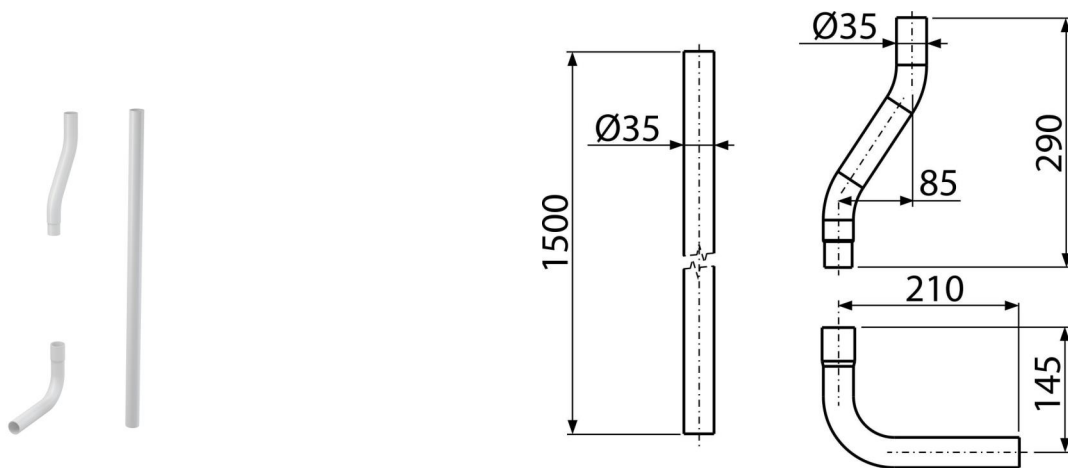

A950

წყალგამტარი მილი, კომპლექტი DN35

განმარტება

დამახასიათებელი

- მასალა: ABS
- სანიღვრე მილი Ø35 მმ

კომპლექტის შემადგენლობა

- მილი Ø35 მმ - 2 ცალი.
- მილი Ø35 მმ - 1 ცალი.

შეკვეთის ნომერი, ლოგისტიკური ინფორმაცია

კოდი	EAN	წონა (კალი შეფუთვა პლატაზე)	ზომები (კალი შეფუთვა)	რაოდენობა (შეფუთვა პლატა)
A950	8594045938173	0,52 0,52 - კგ	1500×36×250 - მმ	1 - ცალი

გარანტია საბაჟო კოდი
2/2 years * 39174000