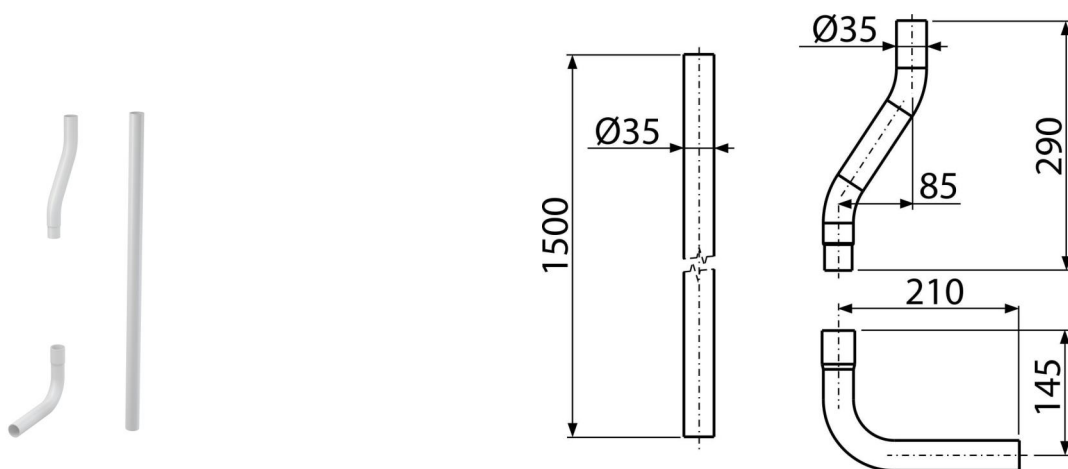

# A950

Komplet rur do górnopłuka DN35

### Zastosowanie

Do połączenia spłuczek z muszlą klozetową

### Cechy

- Materiał: ABS
- Komplet rur do górnopłuka Ø35 mm

### Zakres dostawy

- Kolano Ø35 mm – 2 szt
- Rura Ø35 mm – 1 szt