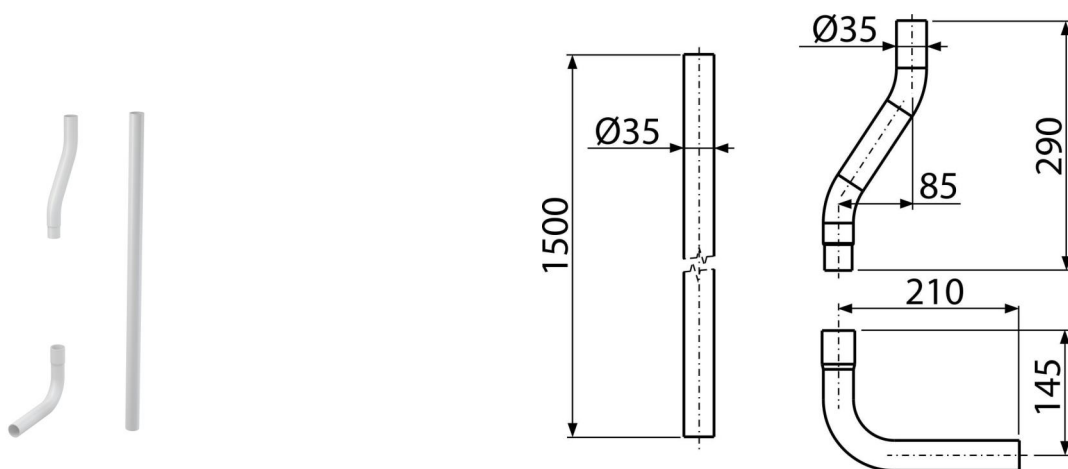

A950

Komplet rur do górnopłuka DN35

Zastosowanie

Do połączenia spłuczek z muszłą klozetową

Cechy

- Materiał: ABS
- Komplet rur do górnopłuka Ø35 mm

Zakres dostawy

- Kolano Ø35 mm – 2 szt
- Rura Ø35 mm – 1 szt

Numer zamówienia, Informacje logistyczne

Kod	EAN	Waga (sztuka pakowanie paleta)	Wymiary (sztuka pakowanie)	Ilość (pakowanie paleta)
A950	8594045938173	0,52 0,52 - kg	1500x36x250 - mm	1 - sz

Gwarancje
2/2 lat *