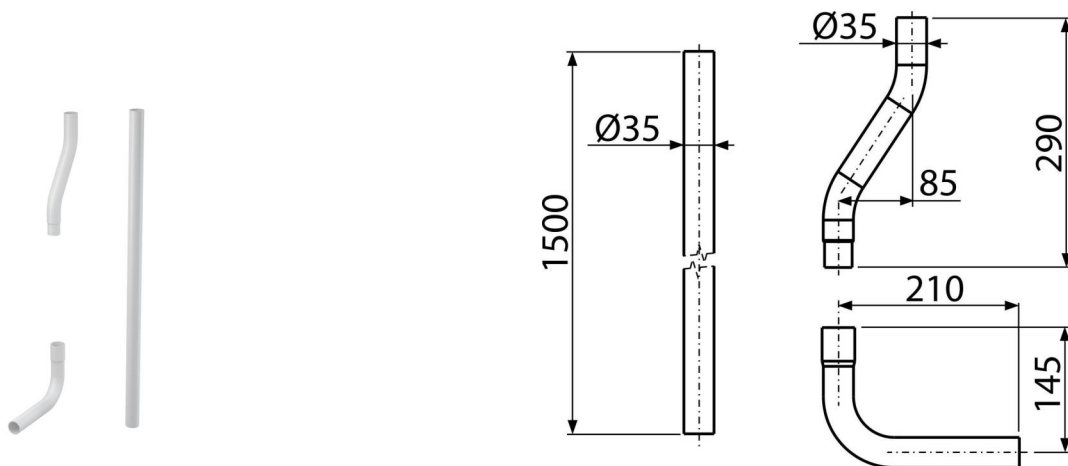

A950

Țeavă pentru rezervor înalt DN35

Aplicație

Pentru a racorda rezervorul la vasul WC

Caracteristici

- Material: ABS
- Set evacuare Ø35 mm

Conținutul pachetului

- Cot Ø35 mm - 2 buc
- Țeavă Ø35 mm - 1 buc

Detalii pentru comandă, Informații logistice

Cod	EAN	Greutate (buc ambalare palet)	Dimensiuni (buc ambalare)	Cantitate (ambalare palet)
A950	8594045938173	0,52 0,52 - kg	1500x36x250 - mm	1 - buc

Garanție
2/2 ani *