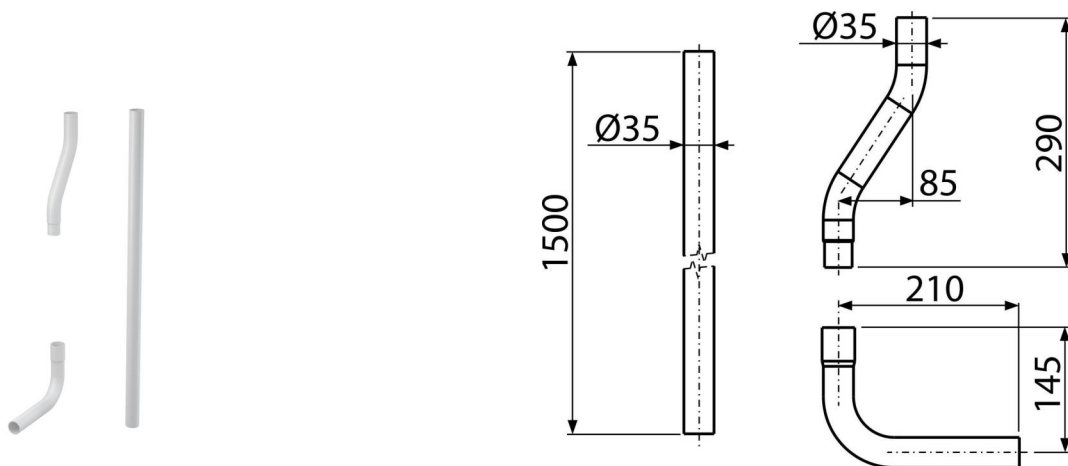

A950

Țeavă pentru rezervor înalt DN35

Aplicație

Pentru a racorda rezervorul la vasul WC

Caracteristici

- Material: ABS
- Set evacuare Ø35 mm

Conținutul pachetului

- Cot Ø35 mm - 2 buc
- Țeavă Ø35 mm - 1 buc

Detalii pentru comandă, Informații logistice

Cod	EAN	Greutate (buc ambalare palet)	Dimensiuni (buc ambalare)	Cantitate (ambalare palet)
A950	8594045938173	0,52 0,52 - kg	1500x36x250 - mm	1 - buc

Garanție