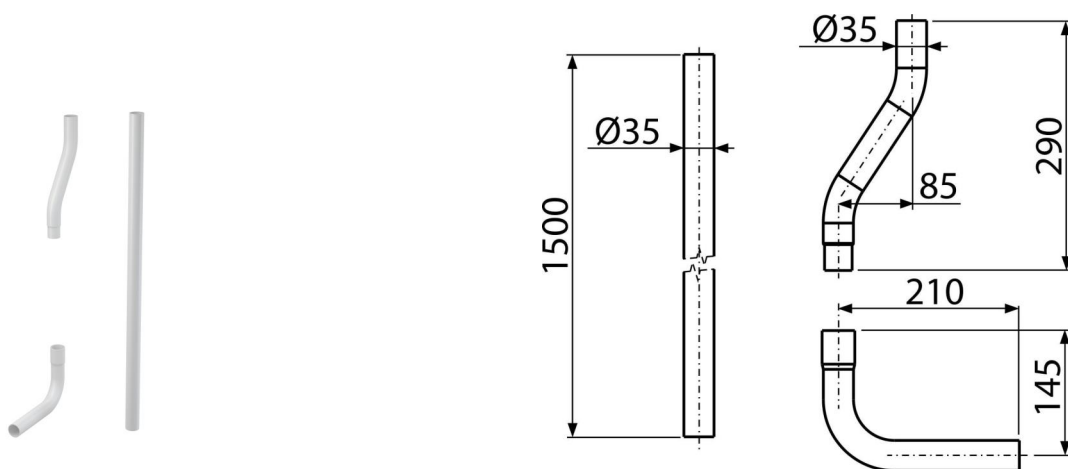

# A950

Водосливная труба, комплект DN35

#### Характеристика

- Материал: ABS
- Водосливная труба Ø35 мм

#### Содержание комплекта

- Колено Ø35 мм – 2 шт.
- Труба Ø35 мм – 1 шт.

#### Код заказа, Логистическая информация

Код	EAN	Вес (шт   упаковка   паллета)	Размеры (шт   упаковка)	Количество (упаковка   паллета)
A950	8594045938173	0,52   0,52   - кг	1500x36x250   - мм	1   - шт