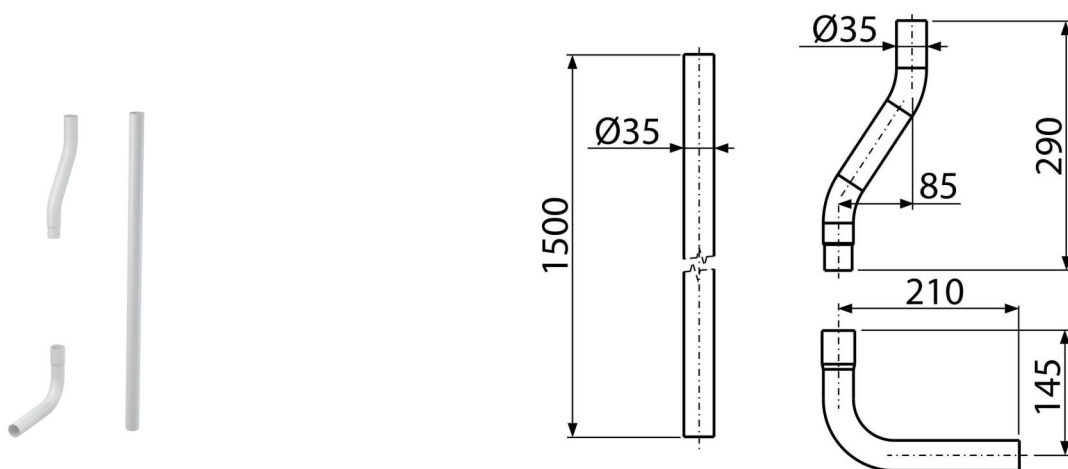

A950

Trubica splachovacia komplet DN35

Použitie

Pre spojenie splachovacích nádržíek na omietku s WC misou

Vlastnosti

- Materiál: ABS
- Trubica splachovacia komplet Ø35 mm

Rozsah dodávky

- Koleno Ø35 mm
- Rúrka Ø35 mm – 1 ks

Objednací kód, Logistické informácie

Kód	EAN	Hmotnosť (kus balenie paleta)	Rozmer (kus balenie)	Množstvo (balenie paleta)
A950	8594045938173	0,52 0,52 - kg	1500x36x250 - mm	1 - ps

Záruky 2/2 rokov * Colný kód 39174000