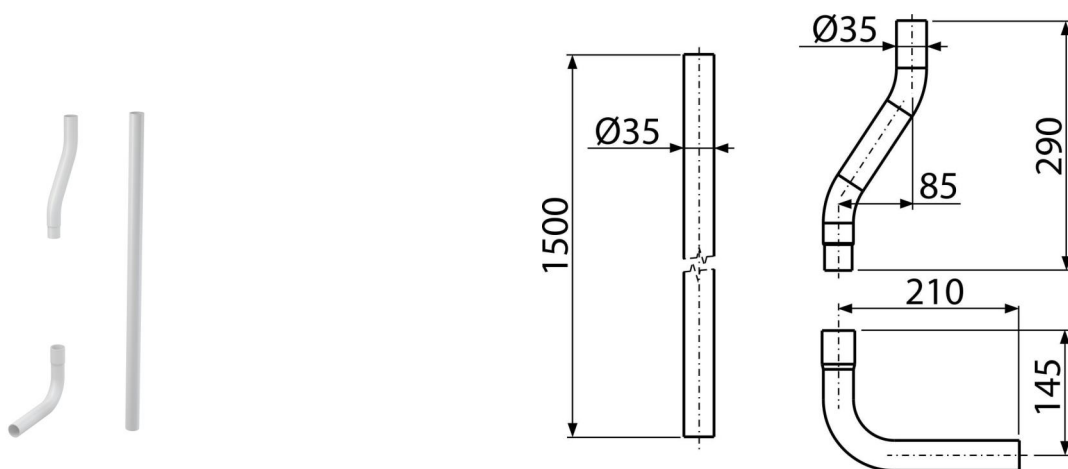

# A950

Trubica splachovacia komplet DN35

## Použitie

Pre spojenie splachovacích nádrží na omietku s WC misou

## Vlastnosti

- Materiál: ABS
- Trubica splachovacia komplet Ø35 mm

## Rozsah dodávky

- Koleno Ø35 mm
- Rúrka Ø35 mm – 1 ks