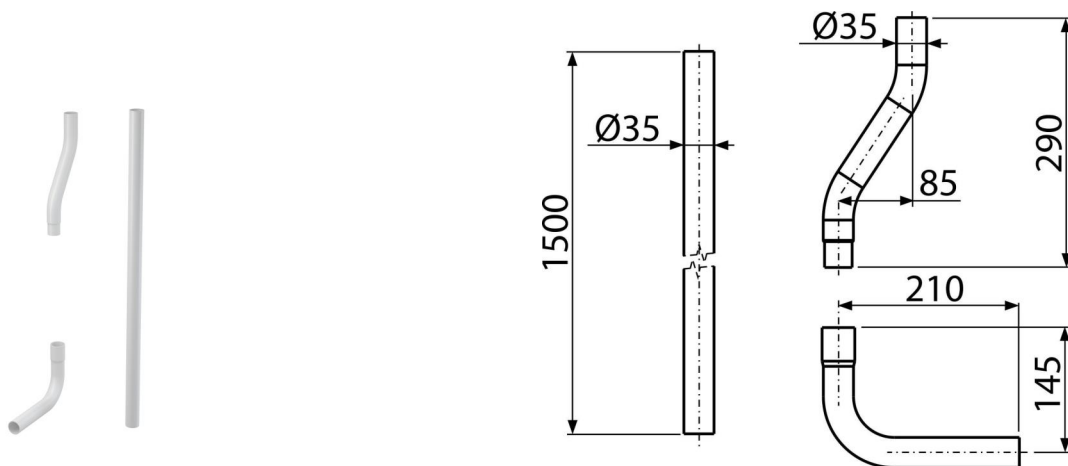

A950

Cev za ispiranje, komplet DN35

Primena

Za spajanje vodokotlića za ispiranje na WC školjku

Karakteristike

- MATERIJAL ABS
- Set cevi za ispiranje Ø35 mm

Obim isporuke

- Koleno Ø35 mm - 2 kom
- Cev Ø35 mm - 1 kom

Broj porudžbine, Logističke informacije

| Šifra | EAN | Težina (komad pakovanje paleta) | Dimenzije (komad paleta) | Količina (pakovanje paleta) |
|-------|---------------|--|-------------------------------|----------------------------------|
| A950 | 8594045938173 | 0,52 0,52 - kg | 1500x36x250 - mm | 1 - kom |