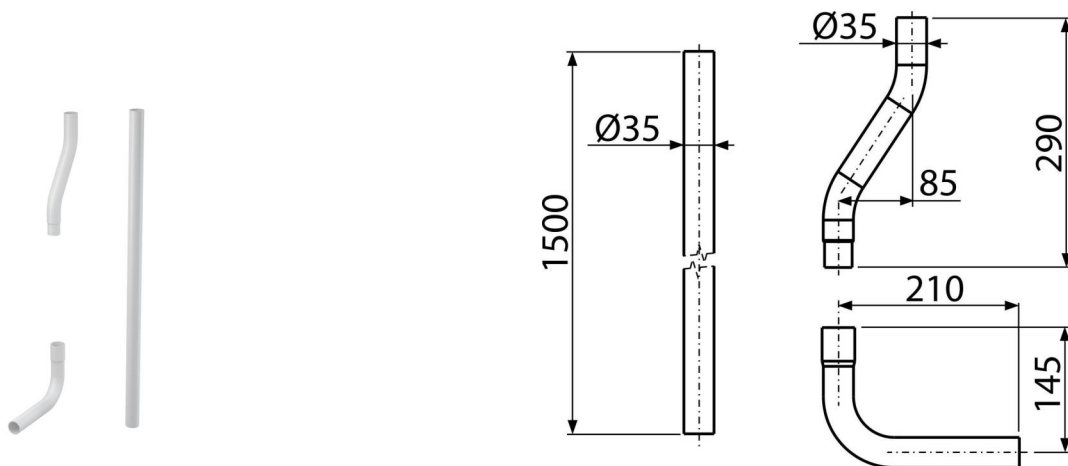

## Primena

Za spajanje vodokotlića za ispiranje na WC školjku

## Karakteristike

- MATERIJAL ABS
- Set cevi za ispiranje Ø35 mm

## Obim isporuke

- Koleno Ø35 mm - 2 kom
- Cev Ø35 mm - 1 kom

## Broj porudžbine, Logističke informacije

Šifra	EAN	Težina (komad   pakovanje   paleta)	Dimenzije (komad   paleta)	Količina (pakovanje   paleta)
A950	8594045938173	0,52   0,52   - kg	1500x36x250   - mm	1   - kom