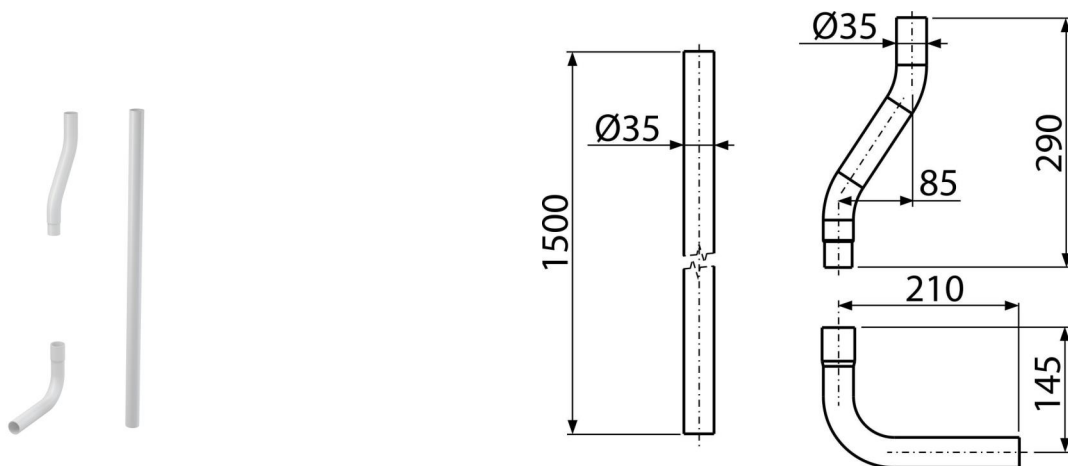

A950

Водозливна труба, комплект DN35

Галузь застосування

Для підключення настінних бачків до унітазу

Характеристика

- Матеріал: ABS
- Водозливна труба Ø35 мм

Зміст комплекту

- Коліно Ø35 мм – 2 шт.
- Труба Ø35 мм – 1 шт.

Код замовлення, Логістична інформація

Код	EAN	Вага (шт упаковка палета)	Розміри (шт упаковка)	Кількість (упаковка палета)
A950	8594045938173	0,52 0,52 - кг	1500x36x250 - мм	1 - шт

Гарантія

2/2 років *