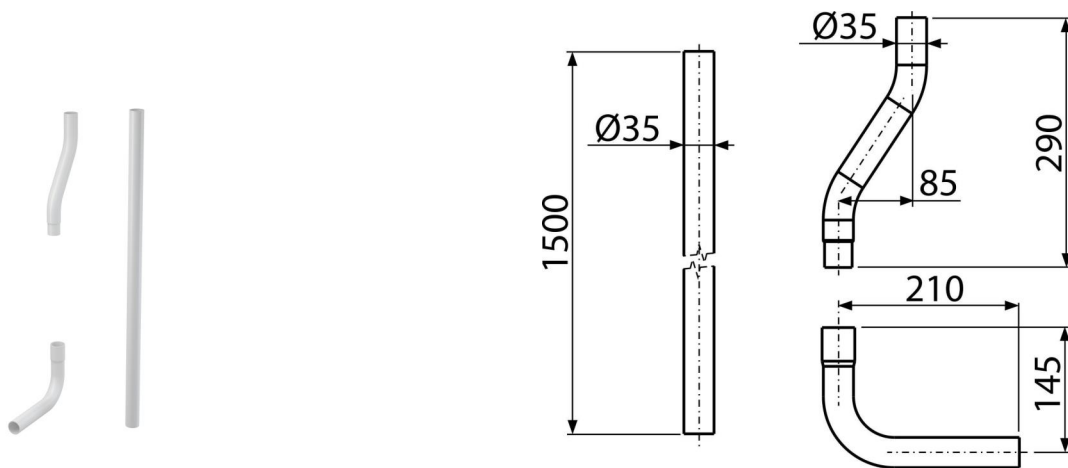

A950

Водозливна труба, комплект DN35

Галузь застосування

Для підключення настінних бачків до унітазу

Характеристика

- Матеріал: ABS
- Водозливна труба Ø35 мм

Зміст комплекту

- Коліно Ø35 мм – 2 шт.
- Труба Ø35 мм – 1 шт.

Код замовлення, Логістична інформація

Код	EAN	Вага (шт упаковка палета)	Розміри (шт упаковка)	Кількість (упаковка палета)
A950	8594045938173	0,52 0,52 - кг	1500x36x250 - мм	1 - шт

Гарантії **Митний код**
2/2 років * 39174000