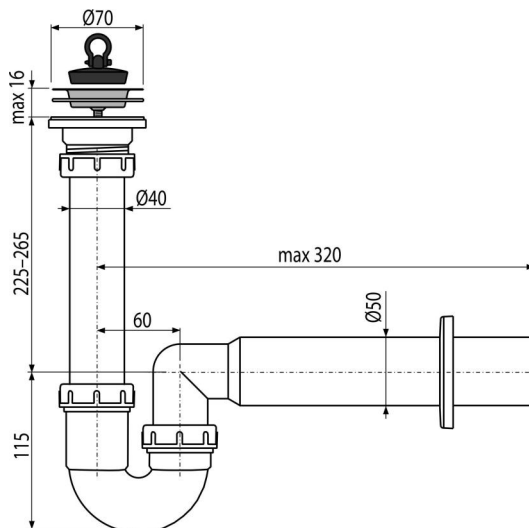

A800-DN50

Csőszifon leeresztő ráccsal DN70

Alkalmazás

Mosogatóhoz

Jellemzők

- Anyag: polipropilén
- Csatlakozás a szennyvízcsőre Ø50 mm

Csomag tartalma

- Rozsdamentes leeresztő rács
- Műanyag rozetta
- Szifon
- PVC dugó

Rendelési szám, Logisztikai információk

Kód	EAN	Súly (db csomagolás paletta)	Méret (db csomagolás)	Mennyiség (csomagolás paletta)
A800-DN50	8594045938203	50 mm 0,35 5,25 166,9 kg	300×90×200 590×240×390 mm	15 420 db

Garanciák

2/3 év *

Szabványok

EN 274

Műszaki adatok

- Átfolyás 60 l/min
- Hőellenállás vizsgálat 95 °C
- Búzzár 64 mm