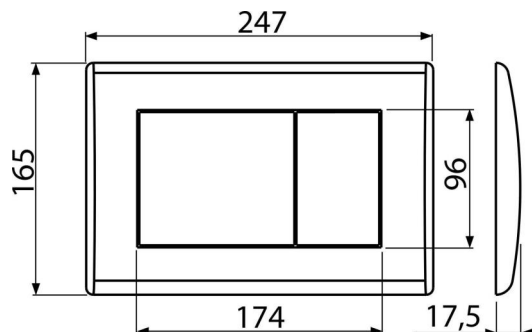

M270

Бутон за вградени тоалетни казанчета, бял-полиран

Приложение

За структури за вградени и скрити тоалетни казанчета

Характеристики

- Механично промиване с двойно действие
- Съвместим с всички структури за вградени и казанчета за вградени в масивни стени ALCA
- Материал: пластмаса
- Покритие: бяло

Обхват на доставката

- Шаблон за правилна настройка на бутона
- Винтове за изпразващ механизъм 2 бр
- Бутон за структура
- Фиксираща рамка на бутона
- Скоба за резба 2 бр

Продуктов код, Логистична информация

Код	EAN	Тегло (брой | опаковка | палет)	Размери (брой | опаковка)	Количество (опаковка | палет)
M270	8594045938234	0,38 | 9,40 | 283,1 кг	250×40×175 | 595×245×395 мм	25 | 700 бр

Гаранция

2/2 гаранция *

Технически спецификации

- Работна сила < 20 N