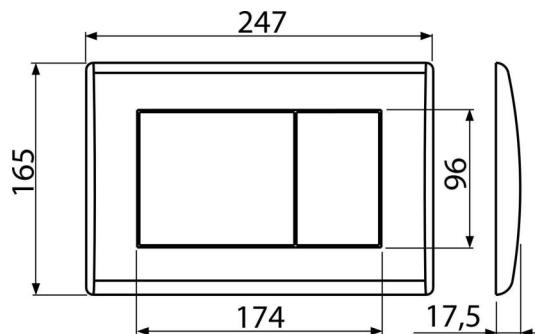

M270

Бутон за вградени тоалетни казанчета, бял-полиран

Приложение

За структури за вградане и скрити тоалетни казанчета

Характеристики

- Механично промиване с двойно действие
- Съвместим с всички структури за вградане и казанчета за вградане в масивни стени ALCA
- Материал: пластмаса
- Покритие: бяло

Обхват на доставката

- Шаблон за правилна настройка на бутона
- Винтове за изпразващ механизъм 2 бр
- Бутон за структура
- Фиксираща рамка на бутона
- Скоба за резба 2 бр

Продуктов код, Логистична информация

Код	EAN	Тегло (брой опаковка палет)	Размери (брой опаковка)	Количество (опаковка палет)
M270	8594045938234	0,38 9,40 283,1 кг	250×40×175 595×245×395 мм	25 700 бр

Гаранция

2/2 гаранция * 39269097

Митнически код